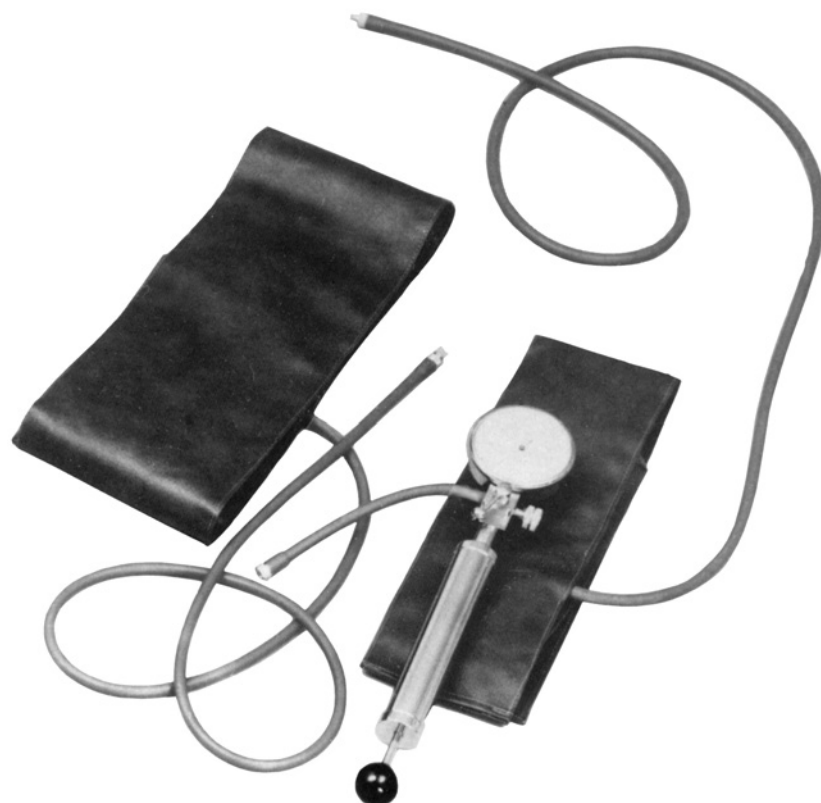

AMPUTATION  
AMPUTATION  
AMPUTATION  
AMPUTACION  
AMPUTAZIONE

**22.0011**  
 Manschette für Oberarm  
 Cuff for upper arm  
 Manchette pour le bras  
 Brazalete para brazo  
 Bracciale per braccio

**22.0012**  
 Manschette für Oberschenkel  
 Cuff for thigh  
 Manchette pour cuisse  
 Brazalete para muslo  
 Bracciale per coscia

**22.0013**  
 Manschette für Kinder  
 Cuff for children  
 Manchette pour enfants  
 Brazalete para niños  
 Bracciale per bambini

**22.0015**  
 Luftpumpe mit Manometer, Messbereich 700 mm Hg  
 Pump with manometer measuring up to 700 mm Hg  
 Pompe à air avec manomètre pour mesurer jusqu'à 700 mm Hg  
 Bomba de aire con manómetro alcance de medición 700 mm Hg  
 Pompa d'aria con manometro fino a 700 mm Hg