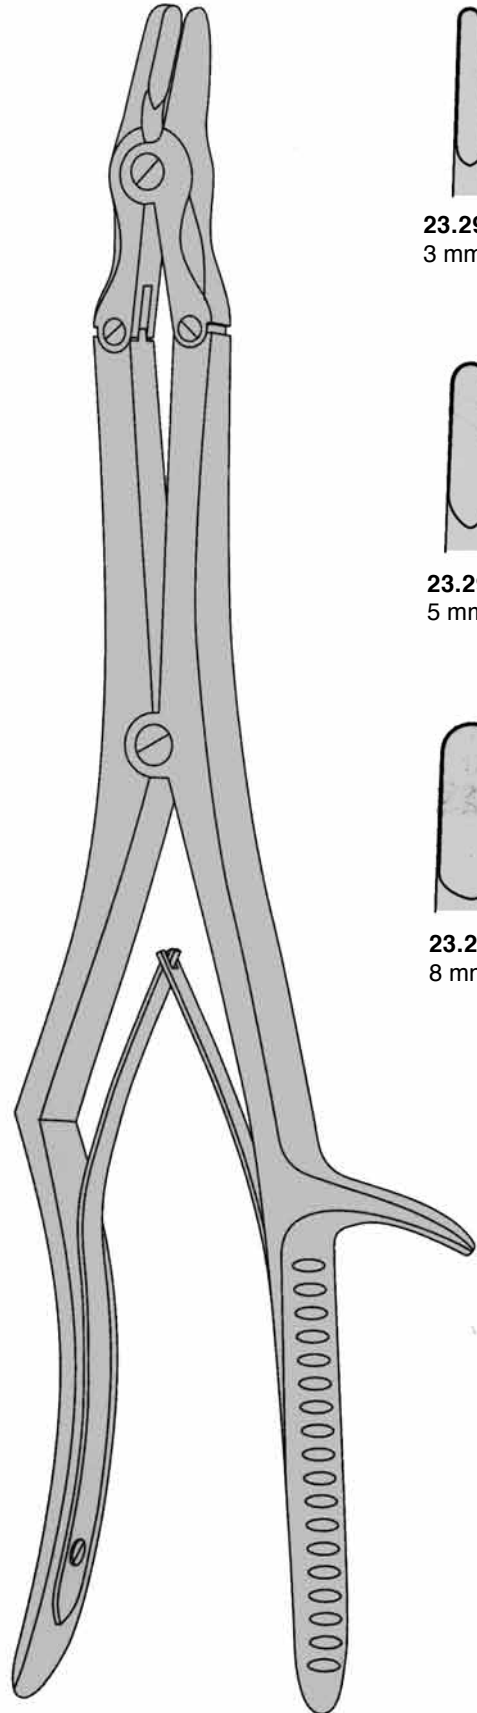

HOHLMEISSELZANGEN

BONE RONGEURS

PINCES-GOUGES

PINZAS-GUBIAS

PINZE SGORBIE

23.2902
2x10 mm

23.2903
3x10 mm

23.2904
4x10 mm

ECHLIN
23 cm

23.2910

23.2912

SAUERBRUCH
30 cm

HOHLMEISSELZANGEN
BONE RONGEURS
PINCES-GOUGES
PINZAS-GUBIAS
PINZE SGORBIE

DALE
35 cm

23.2923
3 mm

23.2928
8 mm

SYPERT
35 cm

23.2933
3 mm

23.2935
5 mm

23.2938
8 mm