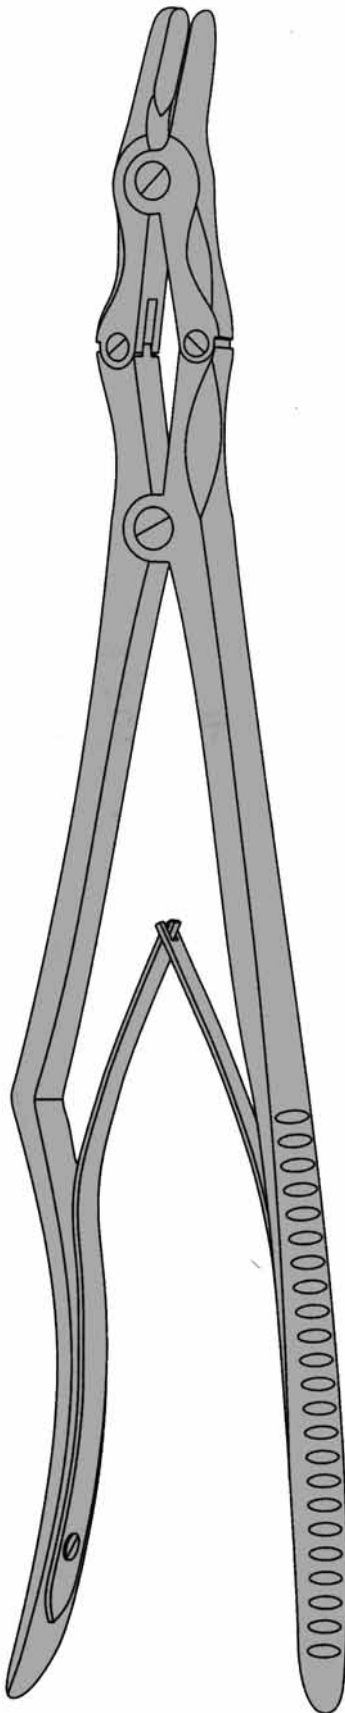

HOHLMEISSELZANGEN

BONE RONGEURS

PINCES-GOUGES

PINZAS-GUBIAS

PINZE SGORBIE

23.2902
2x10 mm

23.2903
3x10 mm

23.2904
4x10 mm

ECHLIN
23 cm

23.2910

23.2912

SAUERBRUCH
30 cm

HOHLMEISSELZANGEN
BONE RONGEURS
PINCES-GOUGES
PINZAS-GUBIAS
PINZE SGORBIE

DALE
35 cm

23.2923
3 mm

23.2928
8 mm

SYPERT
35 cm

23.2933
3 mm

23.2935
5 mm

23.2938
8 mm