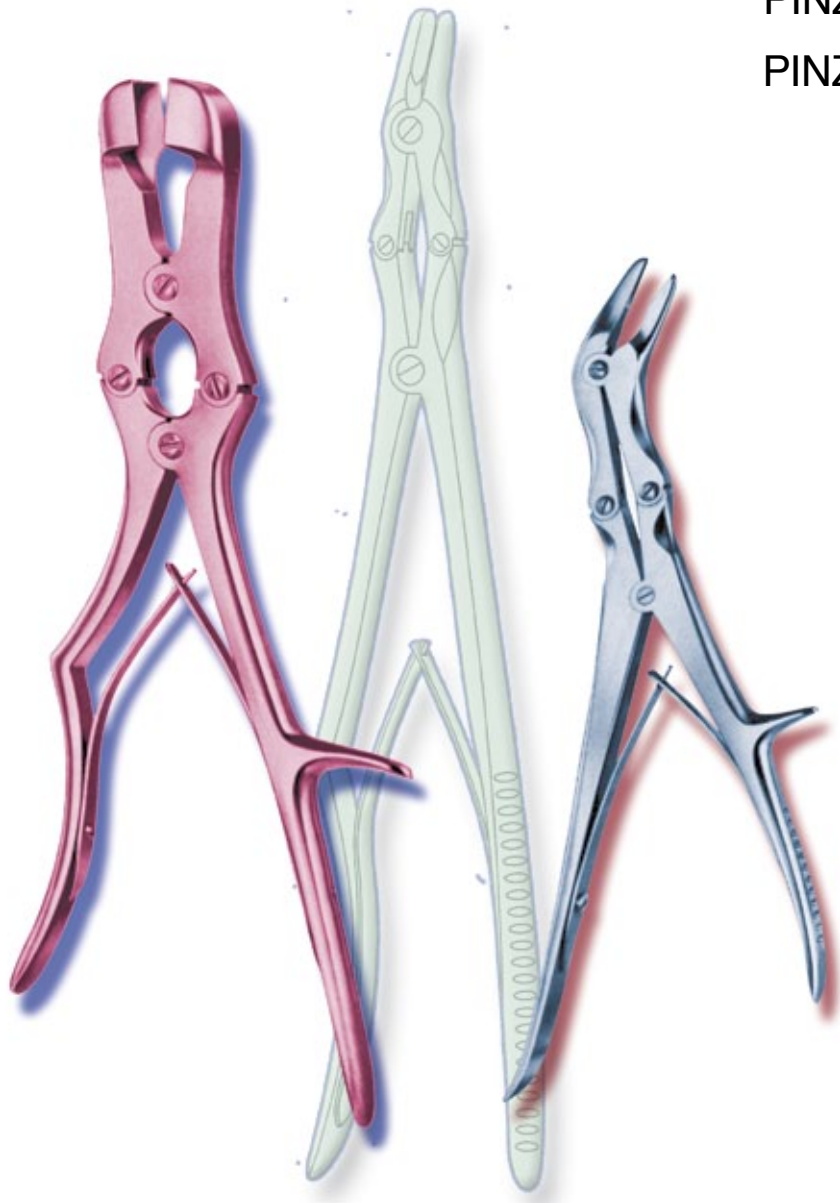

HOHLMEISSELZANGEN

BONE RONGEURS

PINCES-GOUGES

PINZAS-GUBIAS

PINZE SGORBIE

23.2902
2x10 mm

23.2903
3x10 mm

23.2904
4x10 mm

ECHLIN
23 cm

23.2910

23.2912

SAUERBRUCH
30 cm

HOHLMEISSELZANGEN
BONE RONGEURS
PINCES-GOUGES
PINZAS-GUBIAS
PINZE SGORBIE

DALE
35 cm

23.2923
3 mm

23.2928
8 mm

SYPERT
35 cm

23.2933
3 mm

23.2935
5 mm

23.2938
8 mm