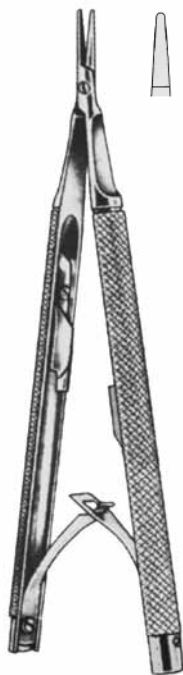

DIETRICH

18.0600 18 cm
18.0602 20 cm
18.0604 23 cm
18.0606 26 cm

			
18.0800	14 cm	18.0810	
18.0802	18 cm	18.0812	
18.0804	22 cm	18.0814	
18.1800	14 cm	18.1810	
18.1802	18 cm	18.1812	
18.1804	22 cm	18.1814	

			
18.0801	14 cm	18.0811	
18.0803	18 cm	18.0813	
18.0805	22 cm	18.0815	
18.1801	14 cm	18.1811	
18.1803	18 cm	18.1813	
18.1805	22 cm	18.1815	

CASTROVIEJO

CASTROVIEJO

CASTROVIEJO
 18.0840 13 cm

CASTROVIEJO
 18.1840 13 cm

28.3131
12,5 cm / Ø 7 mm
gebogen
curved
courbe
curvo
curvo

ohne Sperre
without lock
sens arrêt
sin cierre
senza cremagliera

28.3132
12,5 cm / Ø 7 mm
gerade
straight
droit
recto
retto

28.3133
12,5 cm / Ø 7 mm
gebogen
curved
courbe
curvo
curvo