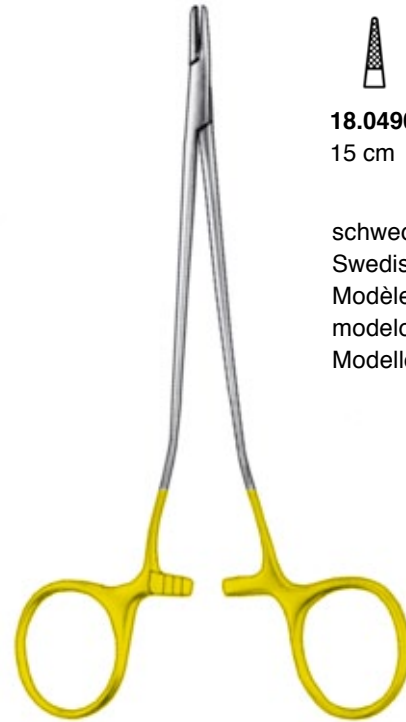

TITANIUM

- 18.0016TD** 12,5 cm
- 18.0070TD** 14,5 cm
- 18.0100TD** 17,5 cm
- 18.0102TD** 19,5 cm
- 18.0104TD** 22,5 cm

MICRO-VASCULAR

Diamantbeschichtete Spitzen
 Diamond coated tips
 Avec pointes diamantées
 Puntas con cascós de diamante
 Morsi con rivestimento di diamante

MICRO-VASCULAR

MICRO-VASCULAR-SELECT

18.0342
 18 cm
 gerieft
 serrated
 strié
 estriada
 con striatura

18.0343
 18 cm
 glatt
 smooth
 lisse
 lisa
 liscio

18.0490
 15 cm

schwedisches Modell
 Swedish model
 Modèle swédoise
 modelo sueco
 Modello svedese

KAYE

PRO-MED

18.0530
 13 cm

18.0532
 15 cm

18.0534
 18 cm

18.0536
 20 cm

18.0538
 23 cm

18.0540
 26 cm