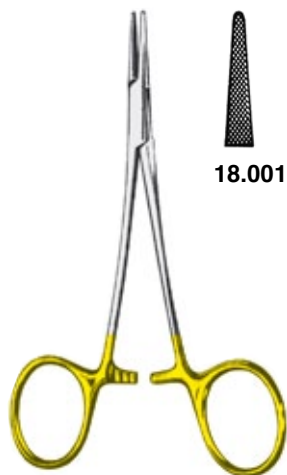

NADELHALTER
NEEDLE HOLDERS
PORTE-AIGUILLES
PORTA-AGUJAS
PORT'AGHI

DERF
 18.0010 12 cm

HALSEY-MICRO
 12 cm

18.0018
 glatt
 smooth
 lisse
 lisa
 liscio

HALSEY
 13 cm

18.0020
18.0020 L
 für Linkshänder
 for left-handers
 pour gauchers
 para zurdos
 per mancino

TITANIUM

- 18.0016TD** 12,5 cm
- 18.0070TD** 14,5 cm
- 18.0100TD** 17,5 cm
- 18.0102TD** 19,5 cm
- 18.0104TD** 22,5 cm

MICRO-VASCULAR

Diamantbeschichtete Spitzen
 Diamond coated tips
 Avec pointes diamantées
 Puntas con cascós de diamante
 Morsi con rivestimento di diamante