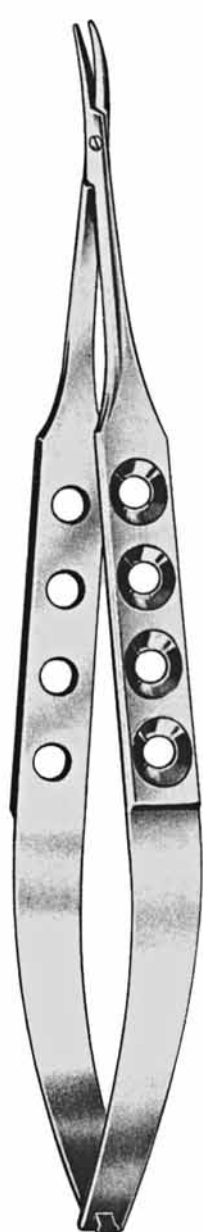

MIKRO-NADELHALTER MIT PROFILGRIFF
MICRO-NEEDLEHOLDERS WITH PROFILE HANDLE
MICRO-PORTE-AIGUILLES AVEC MANCHE PROFIL
MICRO-PORTA-AGUJAS CON MANGO "PERFIL"
MICRO-PORTHAGI CON MANICO "PROFILO"

28.3520 16,0 cm
28.3522 18,0 cm

28.3521 16,0 cm
28.3523 18,0 cm