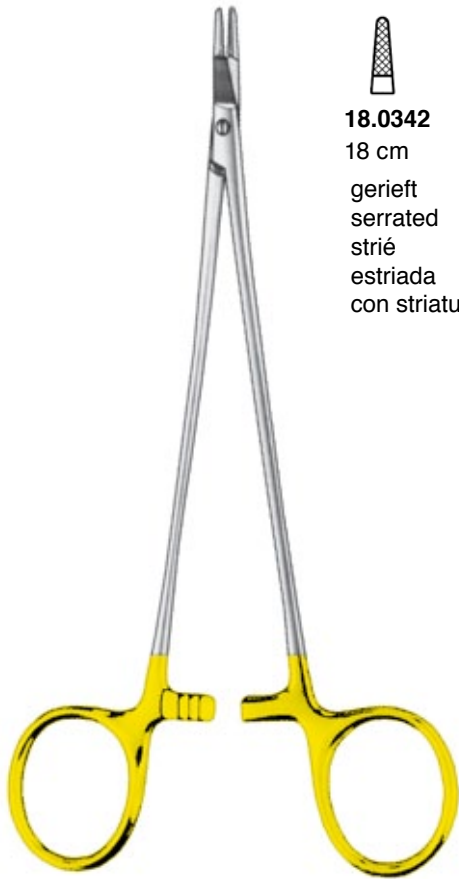

TITANIUM

- 18.0016TD** 12,5 cm
- 18.0070TD** 14,5 cm
- 18.0100TD** 17,5 cm
- 18.0102TD** 19,5 cm
- 18.0104TD** 22,5 cm

MICRO-VASCULAR

Diamantbeschichtete Spitzen
 Diamond coated tips
 Avec pointes diamantées
 Puntas con cascós de diamante
 Morsi con rivestimento di diamante

Diamantbeschichtete Spitzen
 Diamond coated tips
 Avec pointes diamantées
 Puntas con cascós de diamante
 Morsi con rivestimento di diamante

DEBAKEY-SELECT

JULIAN

18.0113 20 cm
18.0115 23 cm

NEW ORLEANS

18.0120
18 cm

MICRO-VASCULAR

MICRO-VASCULAR-SELECT

18.0342
 18 cm
 gerieft
 serrated
 strié
 estriada
 con striatura

18.0343
 18 cm
 glatt
 smooth
 lisse
 lisa
 liscio

18.0490
 15 cm

schwedisches Modell
 Swedish model
 Modèle swédoise
 modelo sueco
 Modello svedese

KAYE

PRO-MED

18.0530
 13 cm

18.0532
 15 cm

18.0534
 18 cm

18.0536
 20 cm

18.0538
 23 cm

18.0540
 26 cm