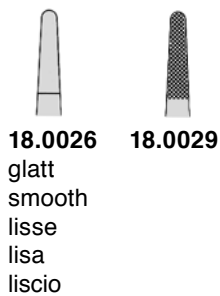

18.0026
glatt
smooth
lisse
lisa
liscio

18.0029