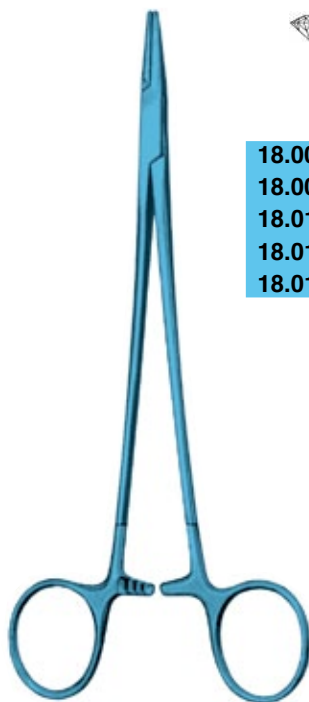

TITANIUM

- 18.0016TD** 12,5 cm
- 18.0070TD** 14,5 cm
- 18.0100TD** 17,5 cm
- 18.0102TD** 19,5 cm
- 18.0104TD** 22,5 cm

MICRO-VASCULAR

Diamantbeschichtete Spitzen
 Diamond coated tips
 Avec pointes diamantées
 Puntas con cascós de diamante
 Morsi con rivestimento di diamante

MICRO-VASCULAR

MICRO-VASCULAR-SELECT

18.0342
 18 cm
 gerieft
 serrated
 strié
 estriada
 con striatura

18.0343
 18 cm
 glatt
 smooth
 lisse
 lisa
 liscio

18.0490
 15 cm

schwedisches Modell
 Swedish model
 Modèle swédoise
 modelo sueco
 Modello svedese