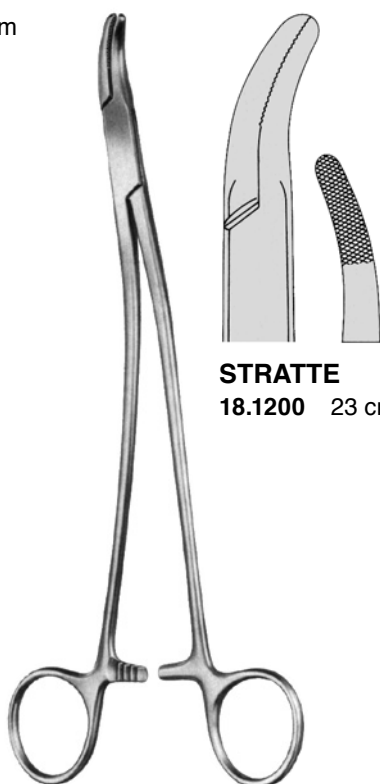

NEIVERT
 18.1050 12 cm

CRILE
 18.1060 15 cm

CRILE-MURRAY
 18.1065 15 cm

CRILE-WOOD
 18.1070 15 cm

CRILE-WOOD

18.1072
 18 cm

18.1074
 20 cm

18.1076
 23 cm

MAYO-HEGAR

18.1078 14 cm
18.1080 16 cm
18.1082 18 cm
18.1084 20 cm
18.1086 24 cm
18.1088 26 cm
18.1090 30 cm
18.1092 35 cm
18.1094 40 cm

NADELHALTER
NEEDLE HOLDERS
PORTE-AIGUILLES
PORTA-AGUJAS
PORTAGHI

METZENBAUM
18.1100 18 cm

ADSON
18.1110 18 cm

FINOCHIETTO
18.1152 21 cm
18.1154 27 cm

JOHNSON
18.1160 27 cm

BOZEMANN
18.1161 20 cm
18.1162 24 cm
18.1164 26 cm

MASSON
18.1170 27 cm

WANGENSTEEN
18.1180 27 cm

HEANEY (HEGAR)
18.1190 20 cm

STRATTE
18.1200 23 cm

SAROT
18.1212 18 cm
18.1214 26 cm