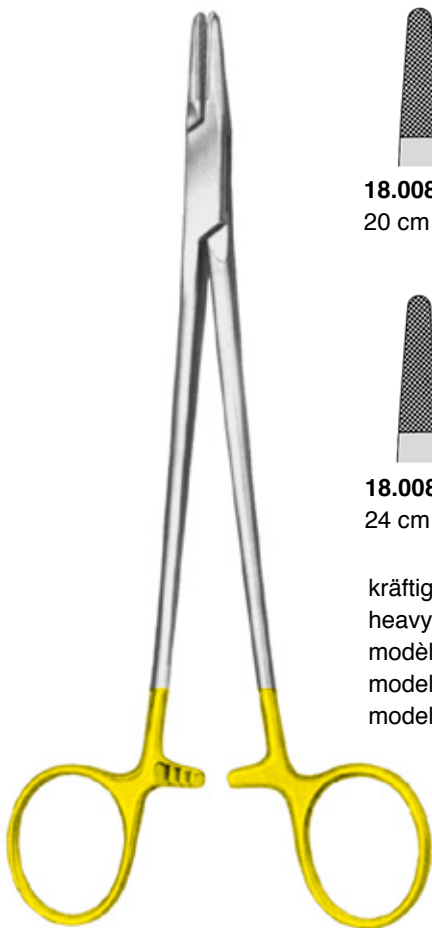

MICRO-VASCULAR

MAYO-HEGAR

				
18.0080 16 cm	18.0082 18 cm	18.0084 20 cm	18.0086 24 cm	18.0088 26 cm
18.0080L 16 cm	18.0082L 18 cm	18.0084L 20 cm	18.0086L 24 cm	18.0088L 26 cm

für Linkshänder / for left-handers / pour gauchers / para zurdos / per mono sinistra

			
18.0090 30 cm	18.0092 35 cm	18.0094 37 cm	18.0096 40 cm

MAYO-HEGAR

18.0084HP
 20 cm

18.0086HP
 24 cm

kräftige Modelle
 heavy patterns
 modèles forts
 modelos robustos
 modelli robusti

DEBAKEY

		
18.0100 18 cm	18.0102 20 cm	18.0104 23 cm
		
18.0106 26 cm	18.0108 30 cm	18.0110 37 cm