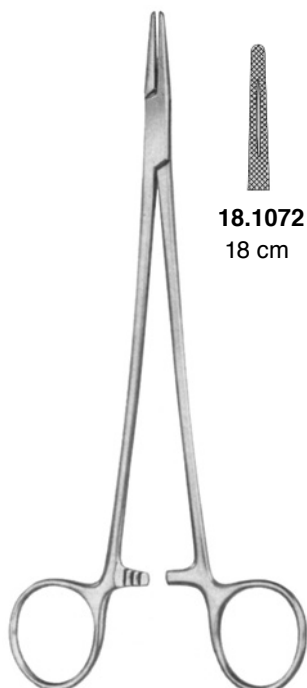

18.0270
14 cm

18.0272
17 cm

18.0274
20 cm

LICHTENBERG

18.0280
20 cm

Maul glatt mit Spezialkehle
 Smooth jaws, with special groove
 Mâchoires lisses, avec cannelure spécial
 Bocas lisas, con acanaladura especial
 morso liscio con scannellatura speciale

NEIVERT
 18.1050 12 cm

CRILE
 18.1060 15 cm

CRILE-MURRAY
 18.1065 15 cm

CRILE-WOOD
 18.1070 15 cm

CRILE-WOOD

18.1072
 18 cm

18.1074
 20 cm

18.1076
 23 cm

MAYO-HEGAR

18.1078 14 cm
18.1080 16 cm
18.1082 18 cm
18.1084 20 cm
18.1086 24 cm
18.1088 26 cm
18.1090 30 cm
18.1092 35 cm
18.1094 40 cm

NADELHALTER
NEEDLE HOLDERS
PORTE-AIGUILLES
PORTA-AGUJAS
PORTAGHI

METZENBAUM
18.1100 18 cm

ADSON
18.1110 18 cm

FINOCHIETTO
18.1152 21 cm
18.1154 27 cm

JOHNSON
18.1160 27 cm

BOZEMANN
18.1161 20 cm
18.1162 24 cm
18.1164 26 cm

MASSON
18.1170 27 cm

WANGENSTEEN
18.1180 27 cm

HEANEY (HEGAR)
18.1190 20 cm