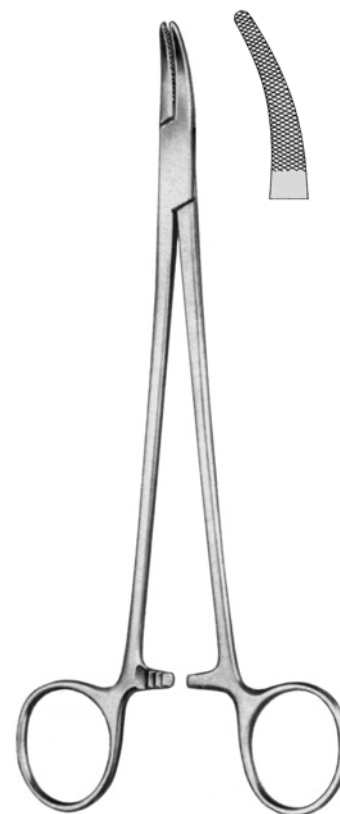

NEIVERT
 18.1050 12 cm

CRILE
 18.1060 15 cm

CRILE-MURRAY
 18.1065 15 cm

CRILE-WOOD
 18.1070 15 cm

CRILE-WOOD

18.1072
 18 cm

18.1074
 20 cm

18.1076
 23 cm

MAYO-HEGAR

18.1078 14 cm
18.1080 16 cm
18.1082 18 cm
18.1084 20 cm
18.1086 24 cm
18.1088 26 cm
18.1090 30 cm
18.1092 35 cm
18.1094 40 cm

NADELHALTER
NEEDLE HOLDERS
PORTE-AIGUILLES
PORTA-AGUJAS
PORTAGHI

METZENBAUM
18.1100 18 cm

ADSON
18.1110 18 cm

FINOCHIETTO
18.1152 21 cm
18.1154 27 cm

JOHNSON
18.1160 27 cm

BOZEMANN
18.1161 20 cm
18.1162 24 cm
18.1164 26 cm

MASSON
18.1170 27 cm

WANGENSTEEN
18.1180 27 cm

HEANEY (HEGAR)
18.1190 20 cm

STRATTE
18.1200 23 cm

SAROT
18.1212 18 cm
18.1214 26 cm