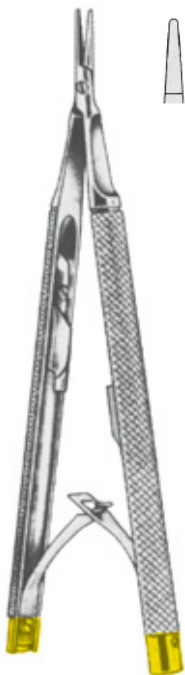

NAHT
SUTURE
SUTURE
SUTURA
SUTURA

		
18.0800	14 cm	18.0810
18.0802	18 cm	18.0812
18.0804	22 cm	18.0814
18.1800	14 cm	18.1810
18.1802	18 cm	18.1812
18.1804	22 cm	18.1814

		
18.0801	14 cm	18.0811
18.0803	18 cm	18.0813
18.0805	22 cm	18.0815
18.1801	14 cm	18.1811
18.1803	18 cm	18.1813
18.1805	22 cm	18.1815

CASTROVIEJO

CASTROVIEJO

CASTROVIEJO
 18.0840 13 cm

CASTROVIEJO
 18.1840 13 cm

BOYNTON
 18.1850 12 cm

mit Sperre
with lock
avec arrêt
con cierre
con caramagliera

21 cm

28.3154
gerade
straight
droit
recto
retto

28.3155
gebogen
curved
courbe
curvo
curvo

mit Sperre
with lock
avec arrêt
con cierre
con caramagliera

23 cm

28.3156
gerade
straight
droit
recto
retto

28.3157
gebogen
curved
courbe
curvo
curvo

15 cm

28.3242
gerade
straight
droit
recto
retto

28.3243
gebogen
curved
courbe
curvo
curvo

18 cm

28.3252
gerade
straight
droit
recto
retto

28.3253
gebogen
curved
courbe
curvo
curvo

21 cm

28.3254

gerade
straight
droit
recto
retto

28.3255