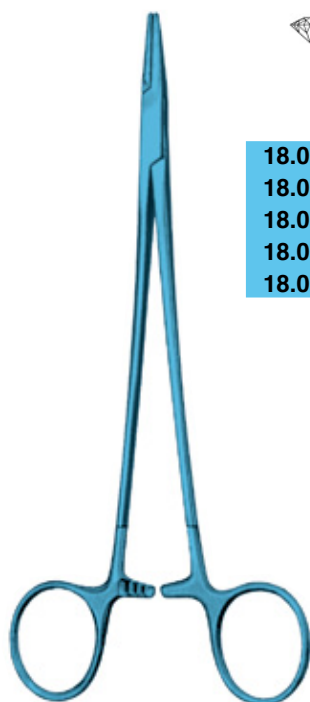

18.0016TD 12,5 cm
18.0070TD 14,5 cm
18.0100TD 17,5 cm
18.0102TD 19,5 cm
18.0104TD 22,5 cm

MICRO-VASCULAR