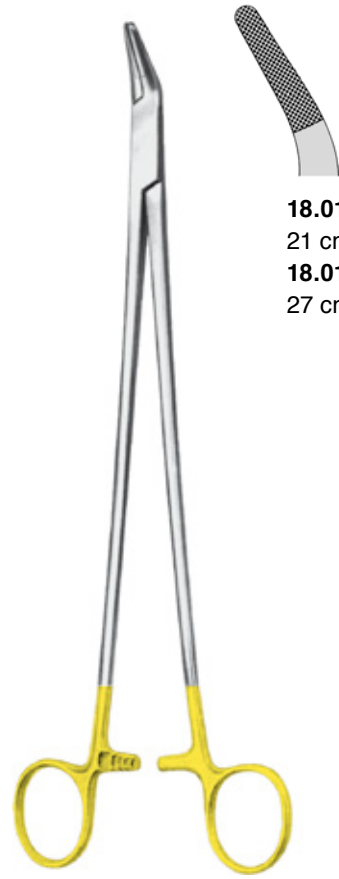

MICRO-VASCULAR

MAYO-HEGAR

				
18.0080 16 cm	18.0082 18 cm	18.0084 20 cm	18.0086 24 cm	18.0088 26 cm
18.0080L 16 cm	18.0082L 18 cm	18.0084L 20 cm	18.0086L 24 cm	18.0088L 26 cm

für Linkshänder / for left-handers / pour gauchers / para zurdos / per mono sinistra

			
18.0090 30 cm	18.0092 35 cm	18.0094 37 cm	18.0096 40 cm

MAYO-HEGAR

18.0084HP
 20 cm

18.0086HP
 24 cm

kräftige Modelle
 heavy patterns
 modèles forts
 modelos robustos
 modelli robusti

DEBAKEY

		
18.0100 18 cm	18.0102 20 cm	18.0104 23 cm
		
18.0106 26 cm	18.0108 30 cm	18.0110 37 cm

LANGENBECK

18.0242
18 cm

18.0244
20 cm

18.0246
23 cm

FINOCHIETTO

18.0150
21 cm
18.0152
27 cm

BOZEMANN

18.0160
20 cm

18.0162
24 cm

18.0164
26 cm

18.0166
30 cm

MASSON
18.0170 27 cm

WANGENSTEEN
18.0180 28 cm

HEANEY

18.0190
20 cm

18.0192
24 cm