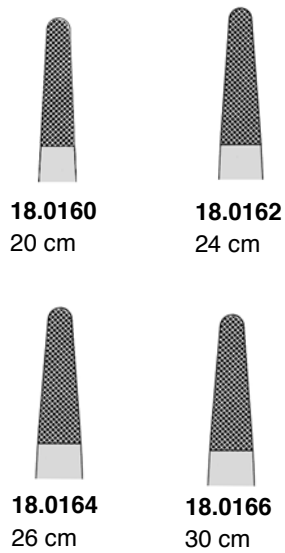

			
18.0090 30 cm	18.0092 35 cm	18.0094 37 cm	18.0096 40 cm

MAYO-HEGAR

18.0084HP
 20 cm

18.0086HP
 24 cm

kräftige Modelle
 heavy patterns
 modèles forts
 modelos robustos
 modelli robusti

DEBAKEY

		
18.0100 18 cm	18.0102 20 cm	18.0104 23 cm
		
18.0106 26 cm	18.0108 30 cm	18.0110 37 cm

LANGENBECK

18.0242
18 cm

18.0244
20 cm

18.0246
23 cm

FINOCHIETTO

18.0150
21 cm
18.0152
27 cm

BOZEMANN

18.0160
20 cm

18.0162
24 cm

18.0164
26 cm

18.0166
30 cm

MASSON
18.0170 27 cm

WANGENSTEEN
18.0180 28 cm

HEANEY

18.0190
20 cm

18.0192
24 cm

ADSON
18.1110 18 cm

FINOCHIETTO
18.1152 21 cm
18.1154 27 cm

JOHNSON
18.1160 27 cm

BOZEMANN
18.1161 20 cm
18.1162 24 cm
18.1164 26 cm

MASSON
18.1170 27 cm

WANGENSTEEN
18.1180 27 cm

HEANEY (HEGAR)
18.1190 20 cm