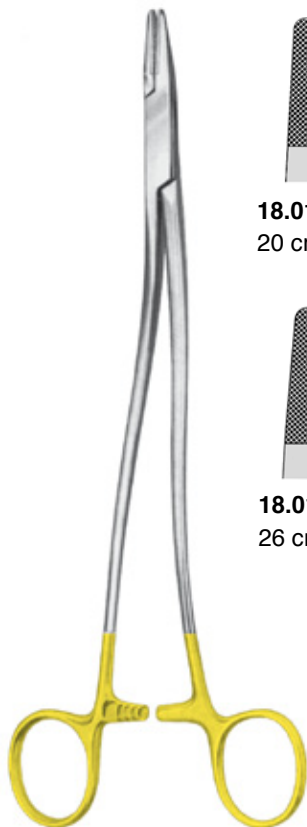

			
18.0090 30 cm	18.0092 35 cm	18.0094 37 cm	18.0096 40 cm

MAYO-HEGAR

18.0084HP
 20 cm

18.0086HP
 24 cm

kräftige Modelle
 heavy patterns
 modèles forts
 modelos robustos
 modelli robusti

DEBAKEY

		
18.0100 18 cm	18.0102 20 cm	18.0104 23 cm
		
18.0106 26 cm	18.0108 30 cm	18.0110 37 cm

LANGENBECK

18.0242
18 cm

18.0244
20 cm

18.0246
23 cm

FINOCHIETTO

18.0150
21 cm
18.0152
27 cm

BOZEMANN

18.0160
20 cm

18.0162
24 cm

18.0164
26 cm

18.0166
30 cm

MASSON
18.0170 27 cm

WANGENSTEEN
18.0180 28 cm

HEANEY

18.0190
20 cm

18.0192
24 cm