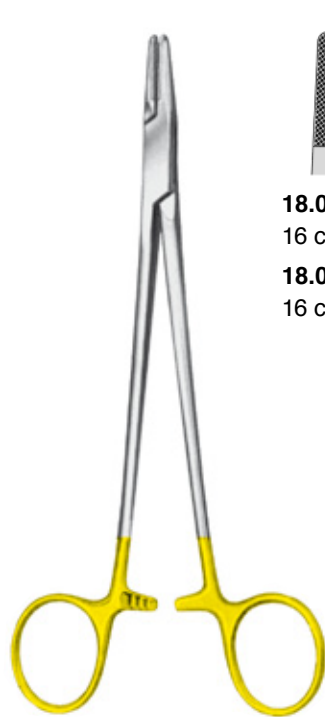

28.3504 20,0 cm
28.3506 22,0 cm

28.3501 16,0 cm
28.3505 20,0 cm
28.3507 22,0 cm
28.3509 24,0 cm

NEIVERT
 18.0050 12 cm

BABY-CRILE-WOOD
 18.0069 15 cm

CRILE-WOOD

18.0070
 15 cm

18.0071
 15 cm

18.0070L
 15 cm
 für Linkshänder
 for left-handers
 pour gauchers
 para zurdos
 per mono sinistra

18.0072
 18 cm

18.0074
 20 cm

18.0076
 23 cm

18.0072L
 18 cm

18.0074L
 20 cm

18.0076L
 23 cm

für Linkshänder / for left-handers / pour gauchers
 para zurdos / per mono sinistra

TITANIUM

MICRO-VASCULAR

MAYO-HEGAR

				
18.0080 16 cm	18.0082 18 cm	18.0084 20 cm	18.0086 24 cm	18.0088 26 cm
18.0080L 16 cm	18.0082L 18 cm	18.0084L 20 cm	18.0086L 24 cm	18.0088L 26 cm

für Linkshänder / for left-handers / pour gauchers / para zurdos / per mono sinistra