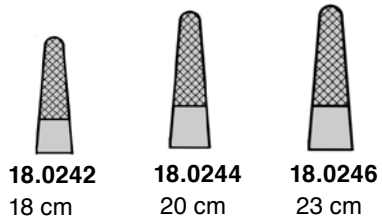

MICRO-VASCULAR

MAYO-HEGAR

				
18.0080 16 cm	18.0082 18 cm	18.0084 20 cm	18.0086 24 cm	18.0088 26 cm
18.0080L 16 cm	18.0082L 18 cm	18.0084L 20 cm	18.0086L 24 cm	18.0088L 26 cm

für Linkshänder / for left-handers / pour gauchers / para zurdos / per mono sinistra

			
18.0090 30 cm	18.0092 35 cm	18.0094 37 cm	18.0096 40 cm

MAYO-HEGAR

18.0084HP
 20 cm

18.0086HP
 24 cm

kräftige Modelle
 heavy patterns
 modèles forts
 modelos robustos
 modelli robusti

DEBAKEY

		
18.0100 18 cm	18.0102 20 cm	18.0104 23 cm
		
18.0106 26 cm	18.0108 30 cm	18.0110 37 cm

LANGENBECK

18.0242
18 cm

18.0244
20 cm

18.0246
23 cm

FINOCHIETTO

18.0150
21 cm
18.0152
27 cm

BOZEMANN

18.0160
20 cm