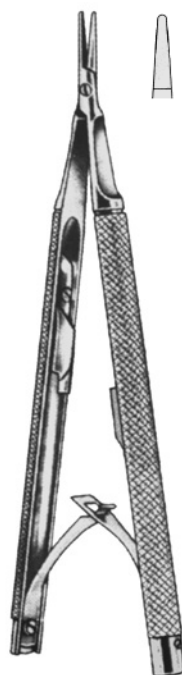

NAHT
SUTURE
SUTURE
SUTURA
SUTURA

		
18.0800	14 cm	18.0810
18.0802	18 cm	18.0812
18.0804	22 cm	18.0814
18.1800	14 cm	18.1810
18.1802	18 cm	18.1812
18.1804	22 cm	18.1814

		
18.0801	14 cm	18.0811
18.0803	18 cm	18.0813
18.0805	22 cm	18.0815
18.1801	14 cm	18.1811
18.1803	18 cm	18.1813
18.1805	22 cm	18.1815

CASTROVIEJO

CASTROVIEJO

CASTROVIEJO
 18.0840 13 cm

CASTROVIEJO
 18.1840 13 cm

BOYNTON
 18.1850 12 cm

mit Sperre
with lock
avec arrêt
con cierre
con caramagliera

21 cm

28.3154
gerade
straight
droit
recto
retto

28.3155
gebogen
curved
courbe
curvo
curvo

mit Sperre
with lock
avec arrêt
con cierre
con caramagliera

23 cm

28.3156
gerade
straight
droit
recto
retto

28.3157
gebogen
curved
courbe
curvo
curvo

15 cm

28.3242
gerade
straight
droit
recto
retto

28.3243
gebogen
curved
courbe
curvo
curvo

18 cm

28.3252
gerade
straight
droit
recto
retto

28.3253
gebogen
curved
courbe
curvo
curvo

21 cm

28.3254

gerade
straight
droit
recto
retto

28.3255