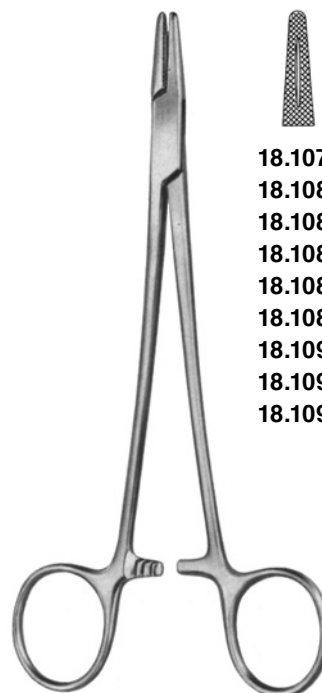

18.0270
14 cm

18.0272
17 cm

18.0274
20 cm

LICHTENBERG

18.0280
20 cm

Maul glatt mit Spezialkehle
 Smooth jaws, with special groove
 Mâchoires lisses, avec cannelure spécial
 Bocas lisas, con acanaladura especial
 morso liscio con scannellatura speciale

NEIVERT
 18.1050 12 cm

CRILE
 18.1060 15 cm

CRILE-MURRAY
 18.1065 15 cm

CRILE-WOOD
 18.1070 15 cm

CRILE-WOOD

18.1072
 18 cm

18.1074
 20 cm

18.1076
 23 cm

MAYO-HEGAR

18.1078 14 cm
18.1080 16 cm
18.1082 18 cm
18.1084 20 cm
18.1086 24 cm
18.1088 26 cm
18.1090 30 cm
18.1092 35 cm
18.1094 40 cm

NADELHALTER
NEEDLE HOLDERS
PORTE-AIGUILLES
PORTA-AGUJAS
PORTAGHI

METZENBAUM
18.1100 18 cm

ADSON
18.1110 18 cm

FINOCHIETTO
18.1152 21 cm
18.1154 27 cm

JOHNSON
18.1160 27 cm

BOZEMANN
18.1161 20 cm
18.1162 24 cm
18.1164 26 cm

MASSON
18.1170 27 cm

WANGENSTEEN
18.1180 27 cm

HEANEY (HEGAR)
18.1190 20 cm