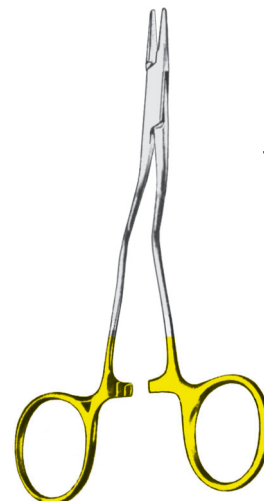

KILNER
13 cm