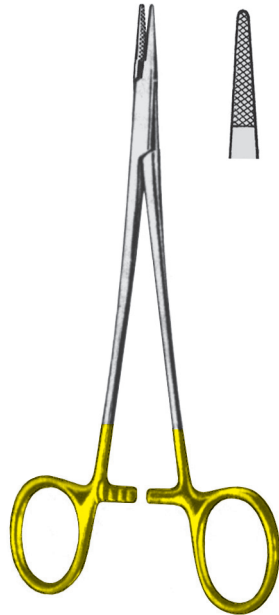

18.0025
 glatt
 smooth
 lisse
 lisa
 liscio

WEBSTER
 13 cm

18.0026
 glatt
 smooth
 lisse
 lisa
 liscio

18.0029

BAUMGARTNER
 18.0030 14 cm

KILNER
 13 cm

18.0040

18.0042
 glatt
 smooth
 lisse
 lisa
 liscio

NEIVERT
 18.0050 12 cm

BABY-CRILE-WOOD
 18.0069 15 cm

CRILE-WOOD

18.0070
 15 cm

18.0071
 15 cm

18.0070L
 15 cm
 für Linkshänder / for left-handers / pour gauchers / para zurdos / per mono sinistra

18.0072
 18 cm