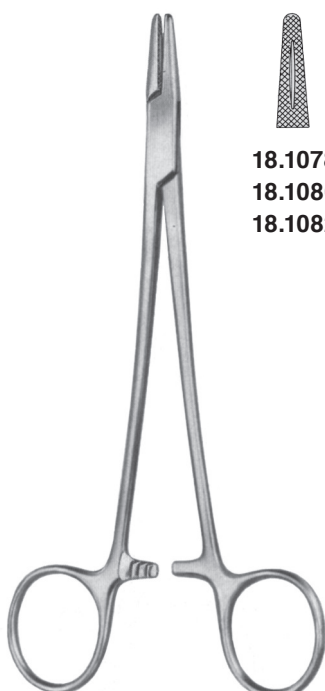

18.1010
12 cm

18.1012
12,5 cm

COLLIER
18.1015 12,5 cm

HALSEY
13 cm

18.1020

18.1025

WEBSTER
18.1026 13 cm

BAUMGARTNER
18.1030 14 cm

DOYEN
18.1035 12,5 cm

KILNER
18.1040 13 cm

**NADELHALTER
NEEDLE HOLDERS
PORTE-AIGUILLES
PORTA-AGUJAS
PORTAGHI**

Maul glatt mit Spezialkehle
Smooth jaws, with special groove
Mâchoires lisses, avec cannelure spécial
Bocas lisas, con acanaladura especial
morso liscio con scannellatura speciale

NEIVERT
18.1050 12 cm

CRILE
18.1060 15 cm

CRILE-MURRAY
18.1065 15 cm

CRILE-WOOD
18.1070 15 cm

CRILE-WOOD
18.1072 18 cm

MAYO-HEGAR

18.1078 14 cm
18.1080 16 cm
18.1082 18 cm

METZENBAUM
18.1100 18 cm

18.1250
14 cm

18.1252
17 cm

MATHIEU

18.1260 14 cm
18.1262 17 cm

MATHIEU-SLIM

mit Innensperre
with inside ratchet
avec crémaillère interne
con cremallera interior
con cremagliera interna

MATHIEU
18.1270 14 cm
18.1272 17 cm