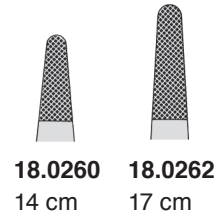

18.0080L
 16 cm

18.0082L
 18 cm

18.0084L
 20 cm

für Linkshänder / for left-handers / pour gauchers / para zurdos / per mono sinistra

DEBAKEY-SELECT

18.0100D
18 cm

18.0102D
20 cm

Diamantbeschichtete Spitzen
 Diamond coated tips
 Avec bouts de diamant
 Puntas con cascós de diamante
 Morsi con rivestimento di diamante

JULIAN
18.0113 20 cm

NEW ORLEANS
18.0120 18 cm

LANGENBECK

18.0242
18 cm

„PROMEDUR“ - NADELHALTER
 „PROMEDUR“ - NEEDLE HOLDERS
 PORTE-AIGUILLES „PROMEDUR“
 PORTA-AGUJAS „PROMEDUR“
 PORTAGHI „PROMEDUR“

MATHIEU

18.0250
14 cm

18.0252
17 cm

MATHIEU

18.0260
14 cm

18.0262
17 cm

mit Innensperre
 with inside ratchet
 avec crémaillère interne
 con cremallera interior
 con cremagliera interna

MATHIEU-KOCHER

18.0270
14 cm

18.0272
17 cm

FOSTER-GILLIES

18.0310 12 cm
18.0310L 12 cm
 für Linkshänder
 for left-handers
 pour gauchers
 para zurdos
 per mano sinistra

18.0320
15,5 cm

GILLIES-MINI

18.0322
16 cm

GILLIES

18.0330 12 cm
18.0330L 12 cm
 für Linkshänder
 for left-handers
 pour gauchers
 para zurdos
 per mano sinistra