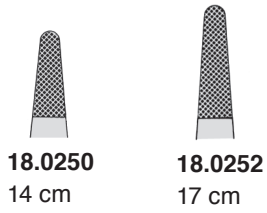

18.0080L
 16 cm

18.0082L
 18 cm

18.0084L
 20 cm

für Linkshänder / for left-handers / pour gauchers / para zurdos / per mono sinistra

DEBAKEY-SELECT

18.0100D
18 cm

18.0102D
20 cm

Diamantbeschichtete Spitzen
 Diamond coated tips
 Avec bouts de diamant
 Puntas con cascós de diamante
 Morsi con rivestimento di diamante

JULIAN
18.0113 20 cm

NEW ORLEANS
18.0120 18 cm

LANGENBECK

18.0242
18 cm

„PROMEDUR“ - NADELHALTER
 „PROMEDUR“ - NEEDLE HOLDERS
 PORTE-AIGUILLES „PROMEDUR“
 PORTA-AGUJAS „PROMEDUR“
 PORTAGHI „PROMEDUR“

MATHIEU

18.0250
14 cm

18.0252
17 cm

MATHIEU

18.0260
14 cm

18.0262
17 cm

mit Innensperre
 with inside ratchet
 avec crémaillère interne
 con cremallera interior
 con cremagliera interna

MATHIEU-KOCHER

18.0270
14 cm

18.0272
17 cm

FOSTER-GILLIES

18.0310 12 cm
18.0310L 12 cm
 für Linkshänder
 for left-handers
 pour gauchers
 para zurdos
 per mano sinistra

18.0320
15,5 cm

GILLIES-MINI

18.0322
16 cm

GILLIES

18.0330 12 cm
18.0330L 12 cm
 für Linkshänder
 for left-handers
 pour gauchers
 para zurdos
 per mano sinistra