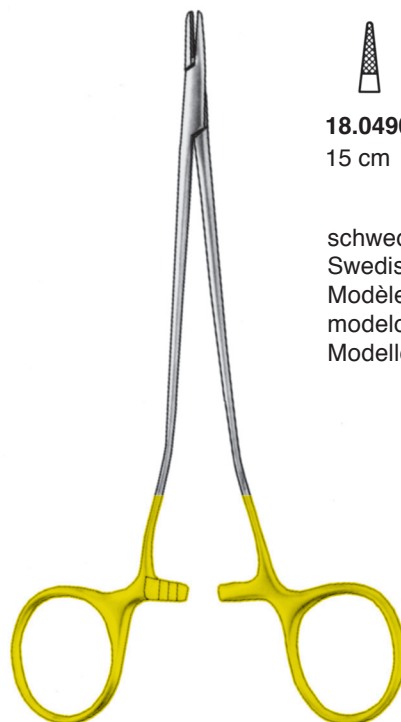

18.0272
17 cm

FOSTER-GILLIES

18.0310 12 cm
18.0310L 12 cm
 für Linkshänder
 for left-handers
 pour gauchers
 para zurdos
 per mano sinistra

18.0320
15,5 cm

GILLIES-MINI

18.0322
16 cm

GILLIES

18.0330 12 cm
18.0330L 12 cm
 für Linkshänder
 for left-handers
 pour gauchers
 para zurdos
 per mano sinistra

18.0341
12 cm
 glatt
 smooth
 lisse
 lisa
 liscio

KAYE

18.0342
 18 cm
 gerieft
 serrated
 strié
 estriada
 con striatura

18.0343
 18 cm
 glatt
 smooth
 lisse
 lisa
 liscio

PRO-MED

18.0490
 15 cm

schwedisches Modell
 Swedish model
 Modèle swedoise
 modelo sueco
 Modello svedese

Intranasal Nadelhalter 30° gewinkelt
 Intranasal Needleholder 30° angled
 Intranasal Porte-Aiguilles 30° coudée
 Intranasal Porta-Agujas 30° angolada
 Intranasal Port'Aghi 30° angolate

PAREL
18.0571 14 cm
18.0573 17 cm

18.1010
12 cm

18.1012
12,5 cm

COLLIER
18.1015 12,5 cm

HALSEY
13 cm

18.1020

18.1025

WEBSTER
18.1026 13 cm

BAUMGARTNER
18.1030 14 cm