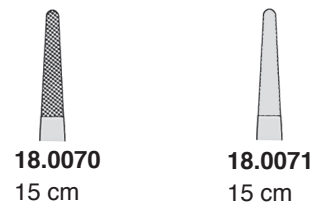

ARRUGA
 16 cm

18.1860

18.1861

DERF
 18.0010 12 cm

HALSEY-MICRO
 12 cm

18.0018
 glatt
 smooth
 lisse
 lisa
 liscio

HALSEY
 13 cm

18.0020
18.0020 L
 für Linkshänder
 for left-handers
 pour gauchers
 para zurdos
 per mono sinistra

18.0025
 glatt
 smooth
 lisse
 lisa
 liscio

WEBSTER
 13 cm

18.0026
 glatt
 smooth
 lisse
 lisa
 liscio

18.0029

BAUMGARTNER
 18.0030 14 cm

KILNER
 13 cm

18.0040

18.0042
 glatt
 smooth
 lisse
 lisa
 liscio

NEIVERT
 18.0050 12 cm

BABY-CRILE-WOOD
 18.0069 15 cm

CRILE-WOOD

18.0070
 15 cm

18.0071
 15 cm

18.0070L
 15 cm
 für Linkshänder / for left-handers / pour gauchers / para zurdos / per mono sinistra

18.0072
 18 cm

18.0074
 20 cm

18.0072L
 18 cm

18.0074L
 20 cm

für Linkshänder / for left-handers / pour gauchers / para zurdos / per mono sinistra

MAYO-HEGAR

18.0080
 16 cm

18.0082
 18 cm

18.0084
 20 cm