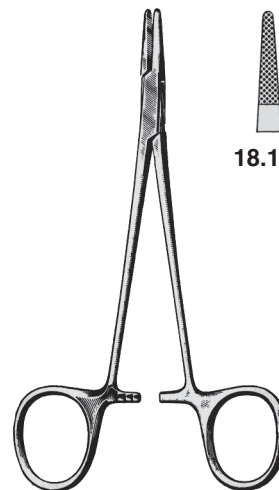

Intranasal Nadelhalter 30° gewinkelt
 Intranasal Needleholder 30° angled
 Intranasal Porte-Aiguilles 30° coudée
 Intranasal Porta-Agujas 30° angolada
 Intranasal Port'Aghi 30° angolate

PAREL
18.0571 14 cm
18.0573 17 cm

18.1010
12 cm

18.1012
12,5 cm

COLLIER
18.1015 12,5 cm

HALSEY
13 cm

18.1020

18.1025

WEBSTER
18.1026 13 cm

BAUMGARTNER
18.1030 14 cm

DOYEN
18.1035 12,5 cm

KILNER
18.1040 13 cm

**NADELHALTER
NEEDLE HOLDERS
PORTE-AIGUILLES
PORTA-AGUJAS
PORTAGHI**

Maul glatt mit Spezialkehle
Smooth jaws, with special groove
Mâchoires lisses, avec cannelure spécial
Bocas lisas, con acanaladura especial
morso liscio con scannellatura speciale