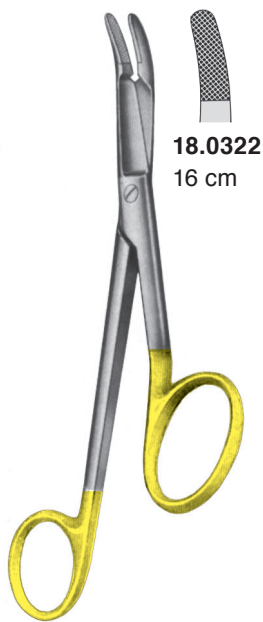

JULIAN
18.0113 20 cm

NEW ORLEANS
18.0120 18 cm

LANGENBECK

18.0242
18 cm

„PROMEDUR“ - NADELHALTER
 „PROMEDUR“ - NEEDLE HOLDERS
 PORTE-AIGUILLES „PROMEDUR“
 PORTA-AGUJAS „PROMEDUR“
 PORTAGHI „PROMEDUR“

MATHIEU

18.0250
14 cm

18.0252
17 cm

MATHIEU

18.0260
14 cm

18.0262
17 cm

mit Innensperre
 with inside ratchet
 avec crémaillère interne
 con cremallera interior
 con cremagliera interna

MATHIEU-KOCHER

18.0270
14 cm

18.0272
17 cm

FOSTER-GILLIES

18.0310 12 cm
18.0310L 12 cm
 für Linkshänder
 for left-handers
 pour gauchers
 para zurdos
 per mano sinistra

18.0320
15,5 cm

GILLIES-MINI

18.0322
16 cm

GILLIES

18.0330 12 cm
18.0330L 12 cm
 für Linkshänder
 for left-handers
 pour gauchers
 para zurdos
 per mano sinistra