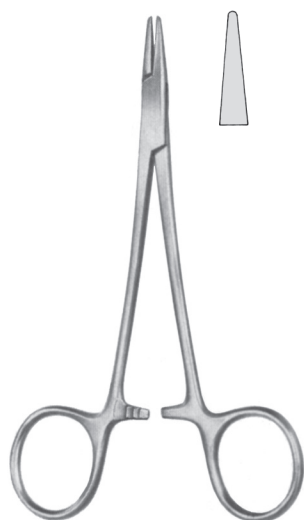

Intranasal Nadelhalter 30° gewinkelt
 Intranasal Needleholder 30° angled
 Intranasal Porte-Aiguilles 30° coudée
 Intranasal Porta-Agujas 30° angolada
 Intranasal Port'Aghi 30° angolate

PAREL
18.0571 14 cm
18.0573 17 cm

18.1010
12 cm

18.1012
12,5 cm

COLLIER
18.1015 12,5 cm

HALSEY
13 cm

18.1020

18.1025

WEBSTER
18.1026 13 cm

BAUMGARTNER
18.1030 14 cm

DOYEN
18.1035 12,5 cm

KILNER
18.1040 13 cm

**NADELHALTER
NEEDLE HOLDERS
PORTE-AIGUILLES
PORTA-AGUJAS
PORTAGHI**

Maul glatt mit Spezialkehle
Smooth jaws, with special groove
Mâchoires lisses, avec cannelure spécial
Bocas lisas, con acanaladura especial
morso liscio con scannellatura speciale