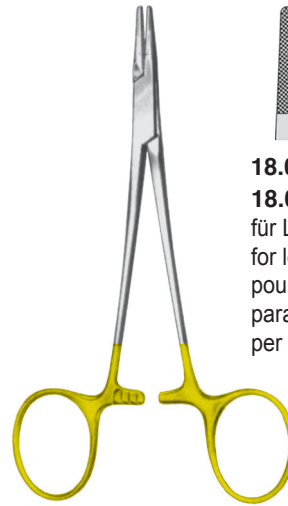

14 cm

18.1813

18 cm

CASTROVIEJO

BOYNTON
 18.1850 12 cm

ARRUGA
 16 cm

18.0860

18.0861

ARRUGA
 16 cm

18.1860

18.1861

DERF
 18.0010 12 cm

HALSEY-MICRO
 12 cm

18.0018
 glatt
 smooth
 lisse
 lisa
 liscio

HALSEY
 13 cm

18.0020
18.0020 L
 für Linkshänder
 for left-handers
 pour gauchers
 para zurdos
 per mono sinistra

NEIVERT
 18.0050 12 cm

BABY-CRILE-WOOD
 18.0069 15 cm

CRILE-WOOD

18.0070
 15 cm

18.0071
 15 cm

18.0070L
 15 cm
 für Linkshänder / for left-handers / pour gauchers / para zurdos / per mono sinistra

18.0072
 18 cm