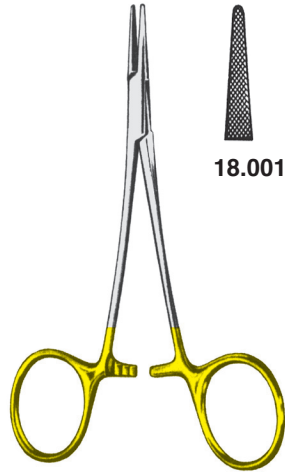

14 cm

18.1813

18 cm

CASTROVIEJO

BOYNTON
 18.1850 12 cm

ARRUGA
 16 cm

18.0860

18.0861

ARRUGA
 16 cm

18.1860

18.1861

DERF
 18.0010 12 cm

HALSEY-MICRO
 12 cm

18.0018
 glatt
 smooth
 lisse
 lisa
 liscio

HALSEY
 13 cm

18.0020
18.0020 L
 für Linkshänder
 for left-handers
 pour gauchers
 para zurdos
 per mono sinistra

NEIVERT
 18.0050 12 cm

BABY-CRILE-WOOD
 18.0069 15 cm

CRILE-WOOD

18.0070
 15 cm

18.0071
 15 cm

18.0070L
 15 cm
 für Linkshänder / for left-handers / pour gauchers / para zurdos / per mono sinistra

18.0072
 18 cm