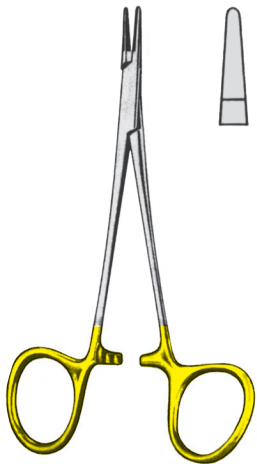

18.0025
 glatt
 smooth
 lisse
 lisa
 liscio

WEBSTER
 13 cm

18.0026
 glatt
 smooth
 lisse
 lisa
 liscio

18.0029

BAUMGARTNER
 18.0030 14 cm

KILNER
 13 cm

18.0040

18.0042
 glatt
 smooth
 lisse
 lisa
 liscio

NEIVERT
 18.0050 12 cm

BABY-CRILE-WOOD
 18.0069 15 cm

CRILE-WOOD

18.0070
 15 cm

18.0071
 15 cm

18.0070L
 15 cm
 für Linkshänder / for left-handers / pour gauchers / para zurdos / per mono sinistra

18.0072
 18 cm