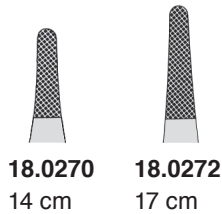

18.0080L
 16 cm

18.0082L
 18 cm

18.0084L
 20 cm

für Linkshänder / for left-handers / pour gauchers / para zurdos / per mono sinistra

DEBAKEY-SELECT

18.0100D
18 cm

18.0102D
20 cm

Diamantbeschichtete Spitzen
 Diamond coated tips
 Avec bouts de diamant
 Puntas con cascós de diamante
 Morsi con rivestimento di diamante

JULIAN
18.0113 20 cm

NEW ORLEANS
18.0120 18 cm

LANGENBECK

18.0242
18 cm

„PROMEDUR“ - NADELHALTER
 „PROMEDUR“ - NEEDLE HOLDERS
 PORTE-AIGUILLES „PROMEDUR“
 PORTA-AGUJAS „PROMEDUR“
 PORTAGHI „PROMEDUR“

MATHIEU

18.0250
14 cm

18.0252
17 cm

MATHIEU

18.0260
14 cm

18.0262
17 cm

mit Innensperre
 with inside ratchet
 avec crémaillère interne
 con cremallera interior
 con cremagliera interna

MATHIEU-KOCHER

18.0270
14 cm

18.0272
17 cm

FOSTER-GILLIES

18.0310 12 cm
18.0310L 12 cm
 für Linkshänder
 for left-handers
 pour gauchers
 para zurdos
 per mano sinistra

18.0320
15,5 cm

GILLIES-MINI

18.0322
16 cm

GILLIES

18.0330 12 cm
18.0330L 12 cm
 für Linkshänder
 for left-handers
 pour gauchers
 para zurdos
 per mano sinistra