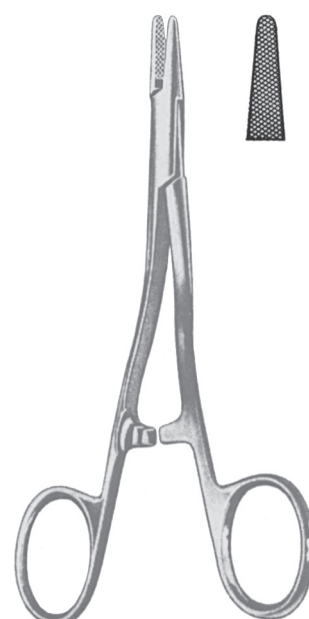

Intranasal Nadelhalter 30° gewinkelt
 Intranasal Needleholder 30° angled
 Intranasal Porte-Aiguilles 30° coudée
 Intranasal Porta-Agujas 30° angolada
 Intranasal Port'Aghi 30° angolate

PAREL
18.0571 14 cm
18.0573 17 cm

18.1010
12 cm

18.1012
12,5 cm

COLLIER
18.1015 12,5 cm

HALSEY
13 cm

18.1020

18.1025

WEBSTER
18.1026 13 cm

BAUMGARTNER
18.1030 14 cm

DOYEN
18.1035 12,5 cm

KILNER
18.1040 13 cm

**NADELHALTER
NEEDLE HOLDERS
PORTE-AIGUILLES
PORTA-AGUJAS
PORTAGHI**

Maul glatt mit Spezialkehle
Smooth jaws, with special groove
Mâchoires lisses, avec cannelure spécial
Bocas lisas, con acanaladura especial
morso liscio con scannellatura speciale