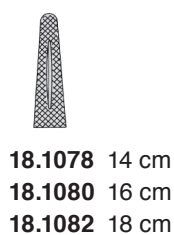

18.1010
12 cm

18.1012
12,5 cm

COLLIER
18.1015 12,5 cm

HALSEY
13 cm

18.1020

18.1025

WEBSTER
18.1026 13 cm

BAUMGARTNER
18.1030 14 cm

NEIVERT
18.1050 12 cm

CRILE
18.1060 15 cm

CRILE-MURRAY
18.1065 15 cm

CRILE-WOOD
18.1070 15 cm

CRILE-WOOD
18.1072 18 cm

MAYO-HEGAR

18.1078 14 cm
18.1080 16 cm
18.1082 18 cm

METZENBAUM
18.1100 18 cm

18.1250
14 cm

18.1252
17 cm

MATHIEU

18.1260 14 cm
18.1262 17 cm

MATHIEU-SLIM

mit Innensperre
with inside ratchet
avec crémaillère interne
con cremallera interior
con cremagliera interna

MATHIEU
18.1270 14 cm
18.1272 17 cm

GILLIES-MINI
18.1320 15 cm

GILLIES
18.1322 16 cm

OLSEN-HEGAR
18.1330 12 cm
18.1330L 12 cm

für Linkshänder/for left-handers/pour gauchers
para zurdos/per mono sinistra

OLSEN-HEGAR
18.1332 14 cm
18.1334 16,5 cm
18.1336 18 cm