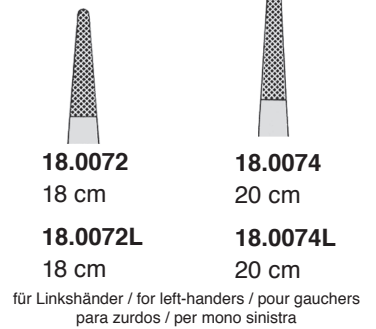

NEIVERT
 18.0050 12 cm

BABY-CRILE-WOOD
 18.0069 15 cm

CRILE-WOOD

18.0070
 15 cm

18.0071
 15 cm

18.0070L
 15 cm
 für Linkshänder / for left-handers / pour gauchers / para zurdos / per mono sinistra

18.0072
 18 cm

18.0074
 20 cm

18.0072L
 18 cm

18.0074L
 20 cm

für Linkshänder / for left-handers / pour gauchers / para zurdos / per mono sinistra

MAYO-HEGAR

18.0080
 16 cm

18.0082
 18 cm

18.0084
 20 cm