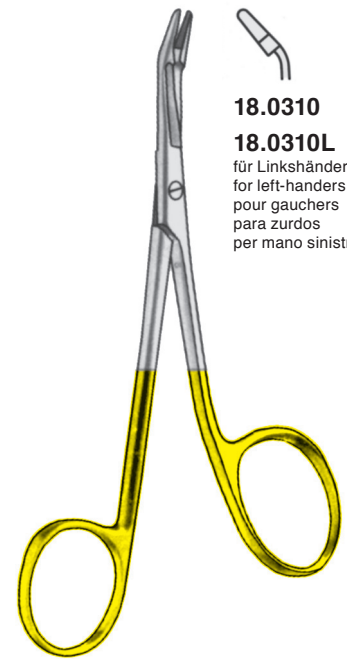

FOSTER-GILLIES

18.0310 12 cm
18.0310L 12 cm
für Linkshänder
for left-handers
pour gauchers
para zurdos
per mano sinistra