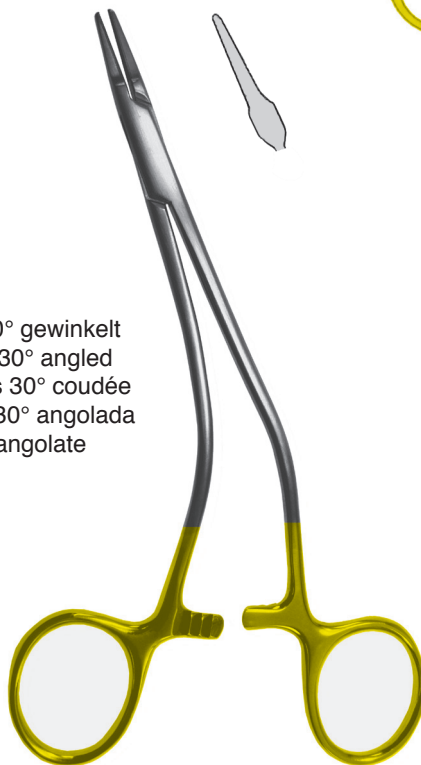

18.0341
12 cm
 glatt
 smooth
 lisse
 lisa
 liscio

KAYE

18.0342
 18 cm
 gerieft
 serrated
 strié
 estriada
 con striatura

18.0343
 18 cm
 glatt
 smooth
 lisse
 lisa
 liscio

PRO-MED

18.0490
 15 cm

schwedisches Modell
 Swedish model
 Modèle swedoise
 modelo sueco
 Modello svedese

Intranasal Nadelhalter 30° gewinkelt
 Intranasal Needleholder 30° angled
 Intranasal Porte-Aiguilles 30° coudée
 Intranasal Porta-Agujas 30° angolada
 Intranasal Port'Aghi 30° angolate

PAREL
18.0571 14 cm
18.0573 17 cm

18.1010
12 cm

18.1012
12,5 cm

COLLIER
18.1015 12,5 cm

HALSEY
13 cm

18.1020

18.1025

WEBSTER
18.1026 13 cm

BAUMGARTNER
18.1030 14 cm