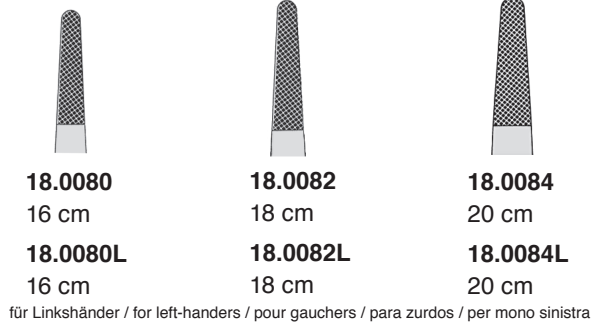

NEIVERT
 18.0050 12 cm

BABY-CRILE-WOOD
 18.0069 15 cm

CRILE-WOOD

18.0070
 15 cm

18.0071
 15 cm

18.0070L
 15 cm
 für Linkshänder / for left-handers / pour gauchers / para zurdos / per mono sinistra

18.0072
 18 cm

18.0074
 20 cm

18.0072L
 18 cm

18.0074L
 20 cm

für Linkshänder / for left-handers / pour gauchers / para zurdos / per mono sinistra

MAYO-HEGAR

18.0080
 16 cm

18.0082
 18 cm

18.0084
 20 cm

18.0080L
 16 cm

18.0082L
 18 cm

18.0084L
 20 cm

für Linkshänder / for left-handers / pour gauchers / para zurdos / per mono sinistra

DEBAKEY-SELECT

18.0100D
18 cm

18.0102D
20 cm

Diamantbeschichtete Spitzen
 Diamond coated tips
 Avec bouts de diamant
 Puntas con cascós de diamante
 Morsi con rivestimento di diamante