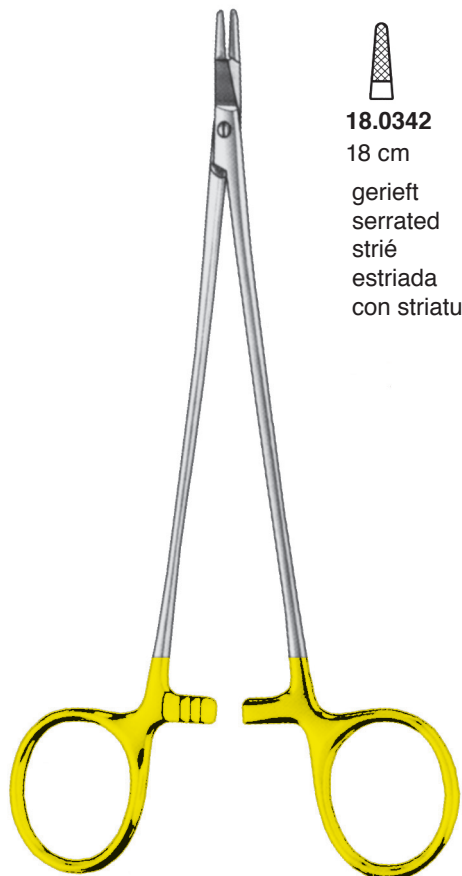

KAYE

18.0342
18 cm
gerieft
serrated
strié
estriada
con striatura

18.0343
18 cm
glatt
smooth
lisse
lisa
liscio