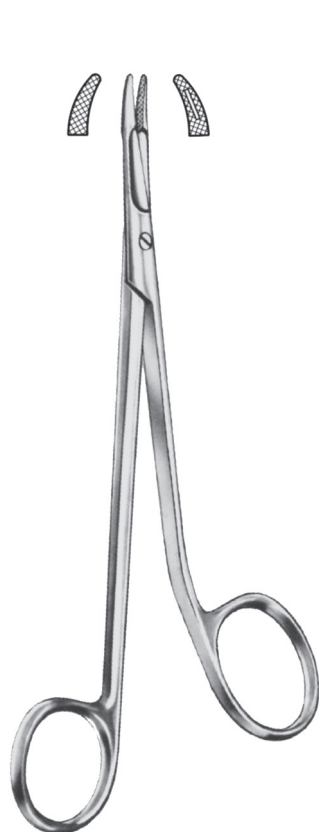

18.1010
12 cm

18.1012
12,5 cm

COLLIER
18.1015 12,5 cm

HALSEY
13 cm

18.1020

18.1025

WEBSTER
18.1026 13 cm

BAUMGARTNER
18.1030 14 cm

NEIVERT
18.1050 12 cm

CRILE
18.1060 15 cm

CRILE-MURRAY
18.1065 15 cm

CRILE-WOOD
18.1070 15 cm

CRILE-WOOD
18.1072 18 cm

MAYO-HEGAR

18.1078 14 cm
18.1080 16 cm
18.1082 18 cm

METZENBAUM
18.1100 18 cm

18.1250
14 cm

18.1252
17 cm

MATHIEU

18.1260 14 cm
18.1262 17 cm

MATHIEU-SLIM

mit Innensperre
with inside ratchet
avec crémaillère interne
con cremallera interior
con cremagliera interna

MATHIEU
18.1270 14 cm
18.1272 17 cm

GILLIES-MINI
18.1320 15 cm

GILLIES
18.1322 16 cm

OLSEN-HEGAR
18.1330 12 cm
18.1330L 12 cm

für Linkshänder/for left-handers/pour gauchers
para zurdos/per mono sinistra

OLSEN-HEGAR
18.1332 14 cm
18.1334 16,5 cm
18.1336 18 cm