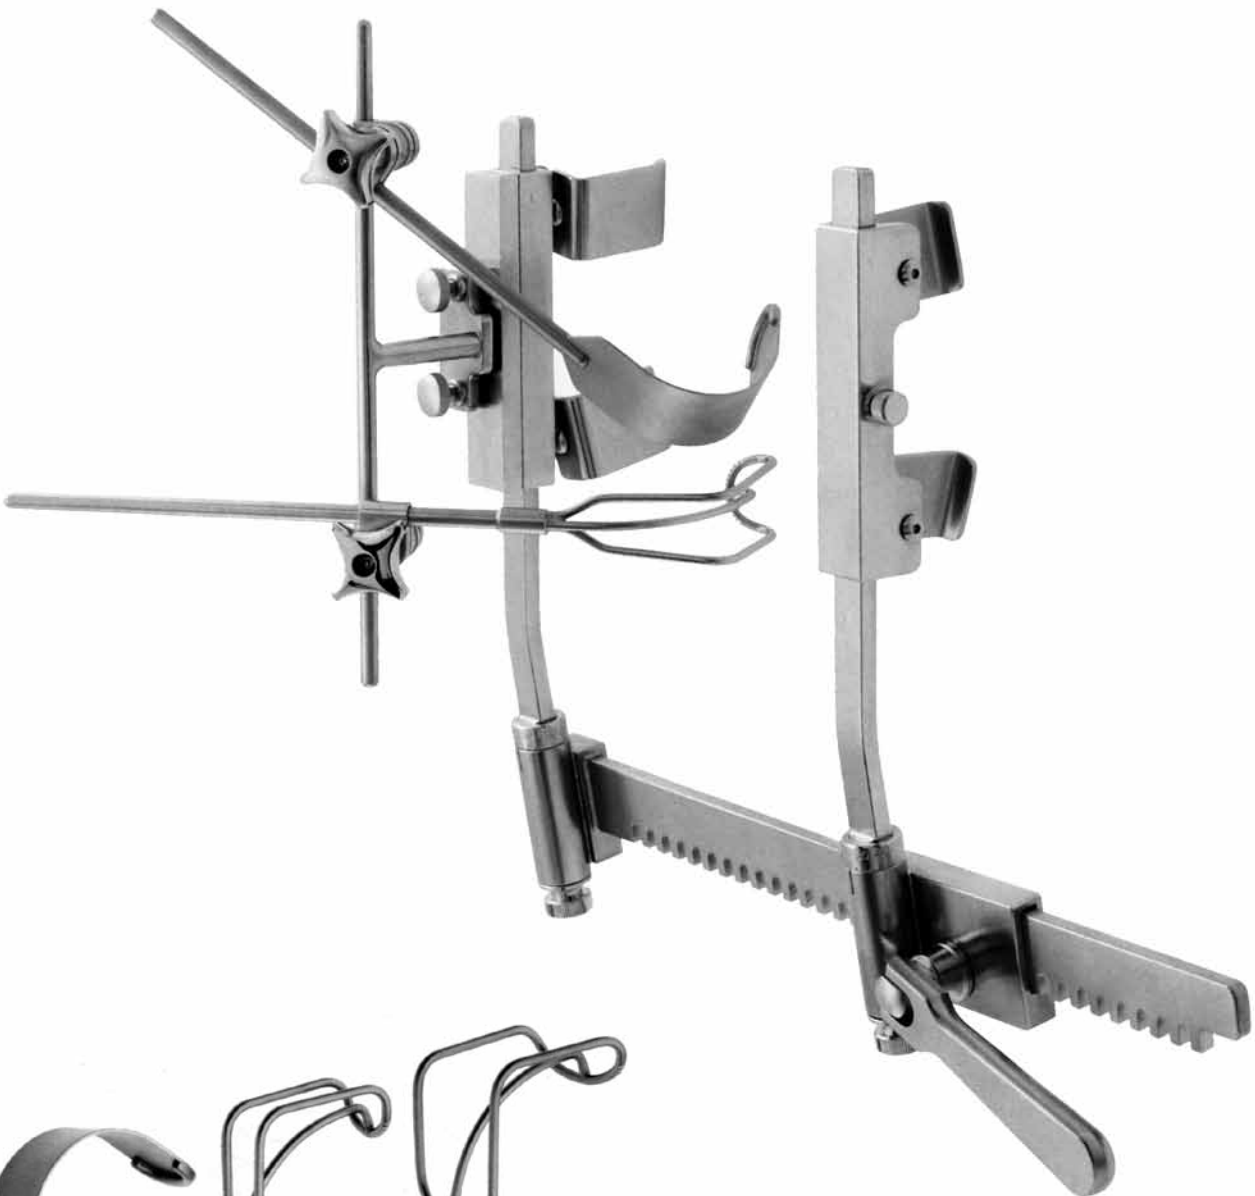

40.0640

IMA $\leftrightarrow$ 230 mm

komplett / complete / complet / completo / completo

Valvenarme drehbar

Blade arms rotating

Bras des valves pivotants

Spoorte de valvas rotatorias

Supporto di valce girevole