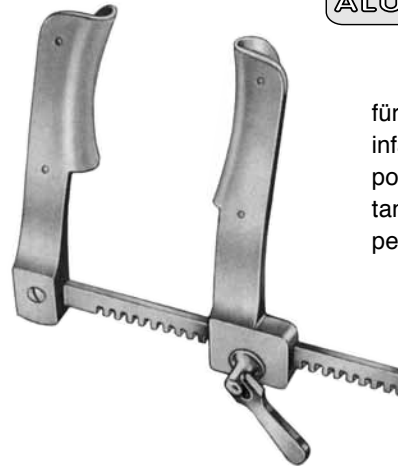

für Neugeborene
new-born size
pour nourissons
tamaño de recién nacido
per neonati

CASTANEDA

40.0531	a	b	c	d
	11 mm	34 mm	74 mm	60 mm

ALUMINIUM