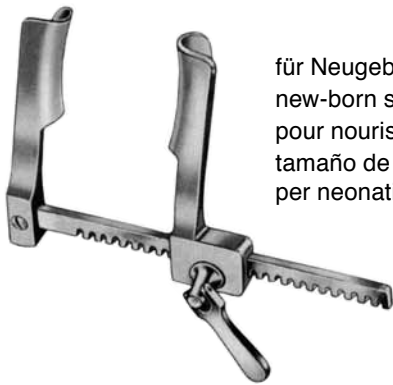

**RIPPENSPREIZER
RIB SPREADERS
ECARTEURS DES COTES
SEPARADORES COSTALES
DIVARICATORI COSTALI**

ALUMINIUM