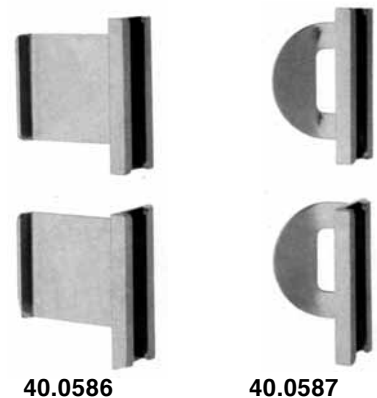

BURFORD

40.0569	a	b	c	d
	32 mm 48 mm	42 mm 42 mm	113 mm	135 mm

ALUMINIUM

komplett mit 3 Paar auswechselbaren Valven
complete with 3 pairs of interchangeable blades
complet avec 3 paires de valves interchangeables
completo con 3 pares de valvas intercambiabiles
completo con 3 paie di valve intercambiabil

DEBAKEY

40.0583	a	b	c	d
	30 mm	30 mm		
	40 mm	40 mm		
	50 mm	50 mm		
			142 mm	144 mm

DEBAKEY

komplett mit 3 Paar auswechselbaren Valven
complete with 3 pairs of interchangeable blades
complet avec 3 paires de valves interchangeables
completo con 3 pares de valvas intercambiabiles
completo con 3 paie di valve intercambiabile