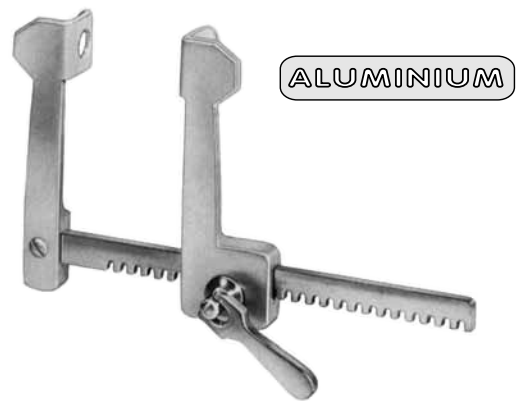

a	b	c	d
100 mm	30 mm		
100 mm	40 mm		
100 mm	50 mm		

160 mm 160 mm

ANKENEY (ALUMINIUM)

40.0490 mit 2 Paar festen Valven
with 2 pairs of fixed blades
avec 2 paires de valves fixes
con 2 pares de valvas fijas
con 2 paia di valve fisse

a	b	c	d
23 mm	19 mm	127 mm	114 mm

**ANKENEY
40.0494**

mit 3 Paar abnehmbaren Valven
with 3 pairs of detachable blades
avec 3 paires de valves démontables
con pares de valvas desmontables
con 3 paia di valve smontabili

a	b	c	d
35 mm	35 mm	178 mm	292 mm

rostfrei
 stainless
 inoxydabile
 inoxidable
 inossidabile

FINOCHIETTO

40.0500	a	b	c	d
	18 mm	20 mm	60 mm	80 mm

ALUMINIUM

FINOCCHIETTO-BABY-HAIGHT

40.0501	a	b	c	d
	12 mm	15 mm	70 mm	55 mm