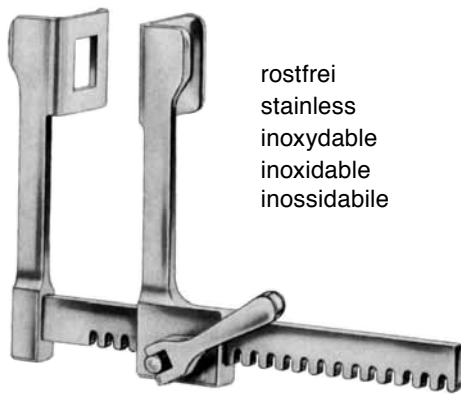

rostfrei
stainless
inoxydabile
inoxidable
inossidabile

FINOCHIETTO

40.0500	a	b	c	d
	18 mm	20 mm	60 mm	80 mm