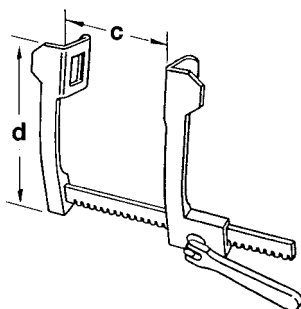

**RIPPENSPREIZER
RIB SPREADERS
ECARTEURS DES COTES
SEPARADORES COSTALES
DIVARICATORI COSTALI**

MERCEDES
40.0590
240 mm