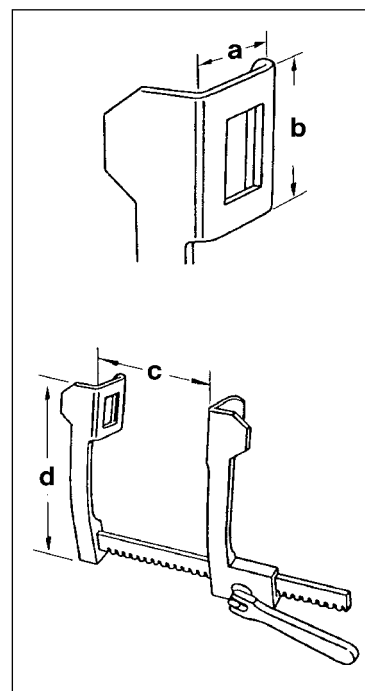

CASTANEDA

40.0533	a	b	c	d
	13 mm	45 mm	80 mm	80 mm

ALUMINIUM

für Kinder
child size
pour enfants
tamaño de niño
per bambini

CASTANEDA

40.0535	a	b	c	d
	18 mm	60 mm	110 mm	126 mm

TUFFIER
40.0540

a	b	c	d
48 mm	45 mm	178 mm	107 mm

FINOCHIETTO

40.0550	a	b	c	d
	40 mm	45 mm	148 mm	136 mm

40.0552	a	b	c	d
	50 mm	65 mm	180 mm	200 mm

40.0554	a	b	c	d
	65 mm	70 mm	180 mm	220 mm

rostfrei
stainless
inoxydable
inoxidable
inossidabile

ALUMINIUM

mit 2 Paar Valven
 with 2 pairs of blades
 avec 2 paires de valves
 con 2 pares de valvas
 con 2 paie di valve