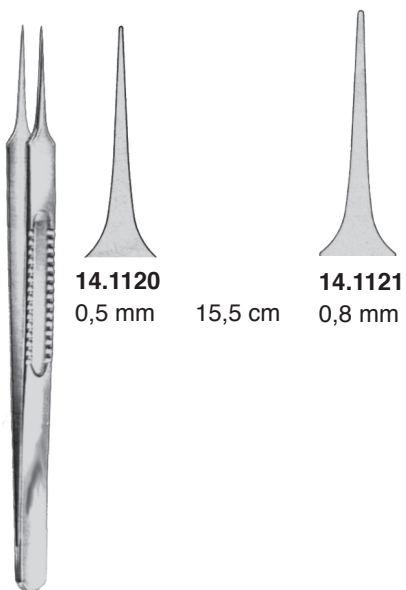

2.7 mm

**DRESSING**  
**14.2122** 13,0 cm  
**14.2123** 14,5 cm  
**14.2125** 16,0 cm  
**14.2127** 18,0 cm  
**14.2128** 20,0 cm

**MC INDOE**  
 14.2170 15 cm

**DEBAKEY**  
 14.2200  
 15 cm / 1,5 mm  
 14.2202  
 19 cm / 1,5 mm

**DEBAKEY**  
 14.2240  
 15 cm / 2 mm  
 14.2242  
 19 cm / 2 mm

**GERALD**  
 14.2320 18 cm

**BONNEY**  
 14.2390 18 cm

**GERALD**  
 14.2820 18 cm 1x2

**GILLIES**  
 14.2570 15 cm 1x2

---

**“PROMEDUR” PINZETTEN**  
**“PROMEDUR” DISSECTING- AND TISSUE FORCEPS**  
**PINCES À DISSECTION “PROMEDUR”**  
**PINZAS DE DISECCIÓN “PROMEDUR”**  
**PINZE PER DISEZIONE “PROMEDUR”**

---

**OEHLER**  
14.2623 14 cm  
14.2625 16 cm  
14.2627 18 cm  
14.2628 20 cm

**BONNEY**  
14.2890 18 cm 1x2

**ADSON-BROWN**  
14.2900 12 cm 9x9

**14.1100**  
14 cm

**14.1102**  
18 cm

**AUSTIN**

**VISE**  
**14.1110**  
12 cm 0,3 mm

**VISE**  
**14.1112**  
13,5 cm 0,3 mm

**VISE**  
**14.1113**  
13,5 cm 0,3 mm

**14.1120**  
0,5 mm 15,5 cm

**14.1121**  
0,8 mm

**LAZAR**

**LAZAR**  
**14.1122**  
18,5 cm 0,5 mm