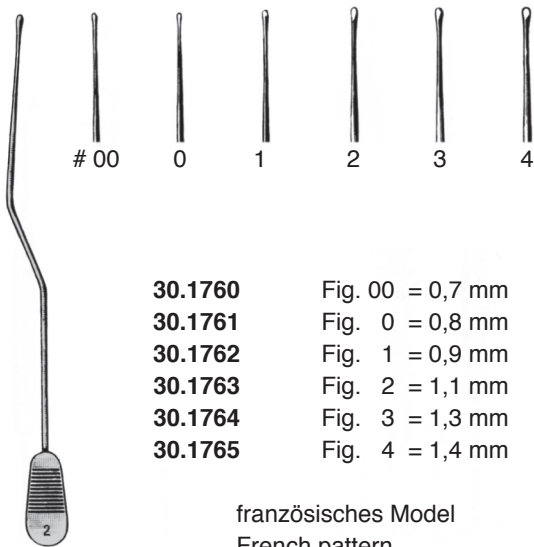

Neusilber
German silver
Argent blanc
plata alemana
argentone

BOWMAN

zylindrisch / cylindrical / cylindriques /
cilindricos / cilindrico

		Ø / mm
30.1738	#0000/000 NS	0,5 / 0,6
30.1740	# 00/0 NS	0,7 / 0,8
30.1741	# 0/1 NS	0,8 / 0,9
30.1742	# 1/2 NS	0,9 / 1,1
30.1743	# 2/3 NS	1,1 / 1,3
30.1744	# 3/4 NS	1,3 / 1,4
30.1745	# 4/5 NS	1,4 / 1,5
30.1746	# 5/6 NS	1,5 / 1,6
30.1747	# 6/7 NS	1,6 / 1,8
30.1748	# 7/8 NS	1,8 / 1,9

Neusilber
German silver
Argent blanc
plata alemana
argentone

BOWMAN

30.1760	Fig. 00 = 0,7 mm
30.1761	Fig. 0 = 0,8 mm
30.1762	Fig. 1 = 0,9 mm
30.1763	Fig. 2 = 1,1 mm
30.1764	Fig. 3 = 1,3 mm
30.1765	Fig. 4 = 1,4 mm

Silber
Silver
Argent
Plata
Argento

STACKE
19.0249
11 cm / Ø 1mm

FISH
19.0250
14 cm / Ø 2 mm
19.0252
18 cm / Ø 2 mm

RITTER-HALLE
33.1120 16 cm / Ø 2,5 mm
33.1122 16 cm / Ø 3,0 mm
33.1124 16 cm / Ø 4,0 mm
33.1125 16 cm / Ø 5,0 mm

POOLE
19.0726
20 cm, Ø 5,5mm

POOLE
19.0727
20 cm, Ø
5,5mm

POOLE
19.0720
23 cm / 30 Fr.

POOLE
19.0721
20 cm / 23 Fr.
Ø 8 mm