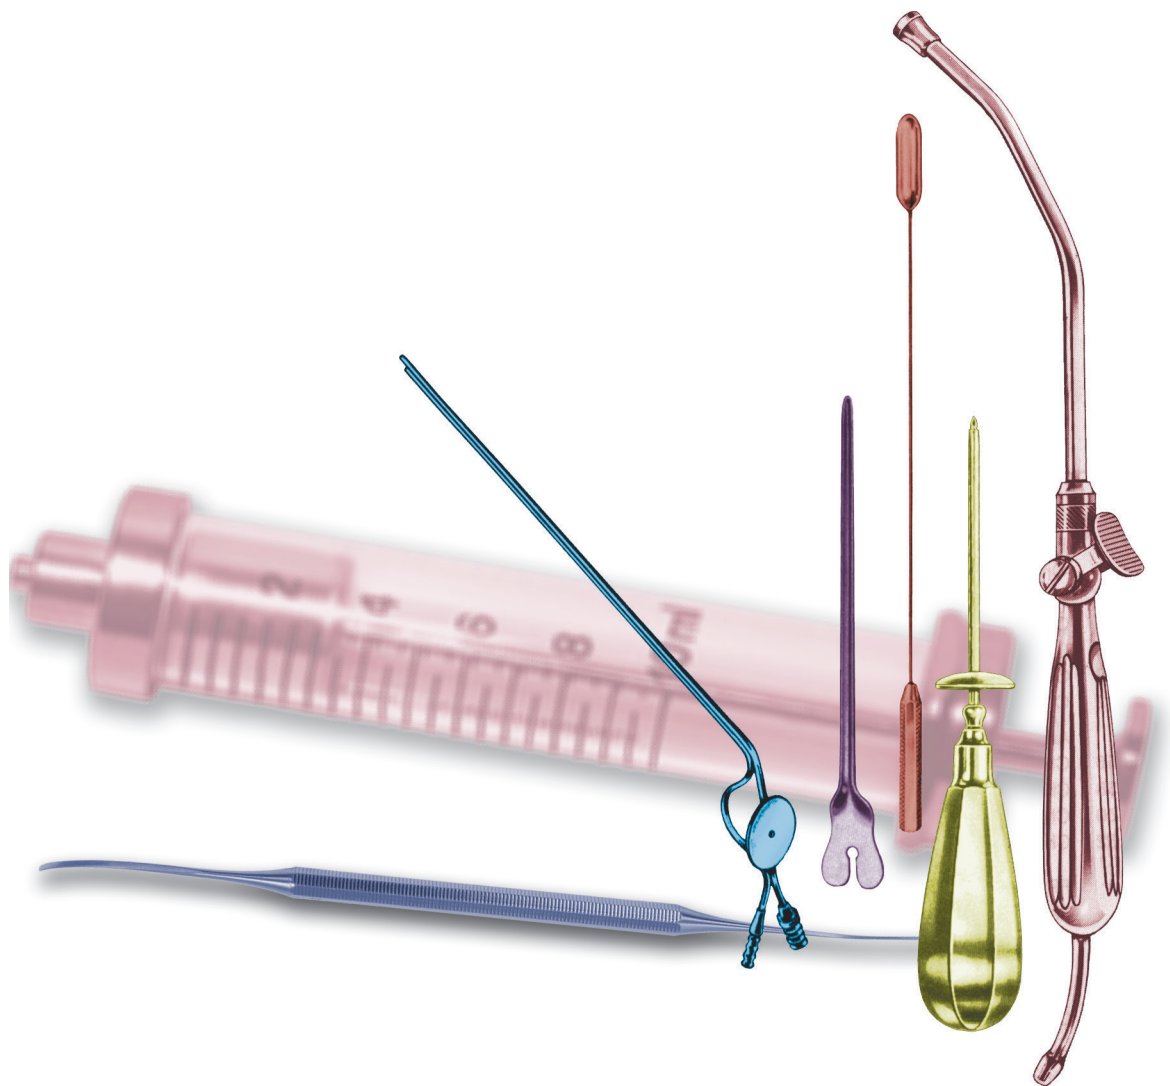

SONDEN, ASPIRATION, PUNKTION, INJEKTION
PROBES, ASPIRATION, PUNCTURE, INJECTION
STYLETS, ASPIRATION, PUNCTURE, INJECTION
ESTILETES, ASPIRACION, PUNCIÓN, INYECCION
SPECILLI, ASPIRAZIONE, PUNTURA, INIEZIONE

**SONDEN
PROBES
SONDES, STYLETS
SONDAS, ESTILETES
SONDE**

Sonden und Dilatatoren
Probes and Dilators
Stylets et dilataeurs
Sondas exploradoras y dilatadoras
Sonde esploratrici e dilatatori

geknöpft / probe-ended / boutonés /
abotonados / bottonuta

19.0718

mit Absperrventil u. abschraubbarem Rohr
 with stopcock and removeable tube
 avec robinet et canule demontable
 con llave y tubo desmontable
 con interruttore e tubo svitabile

YANKAUER
 19.0715 33 cm
 Ø 10 mm