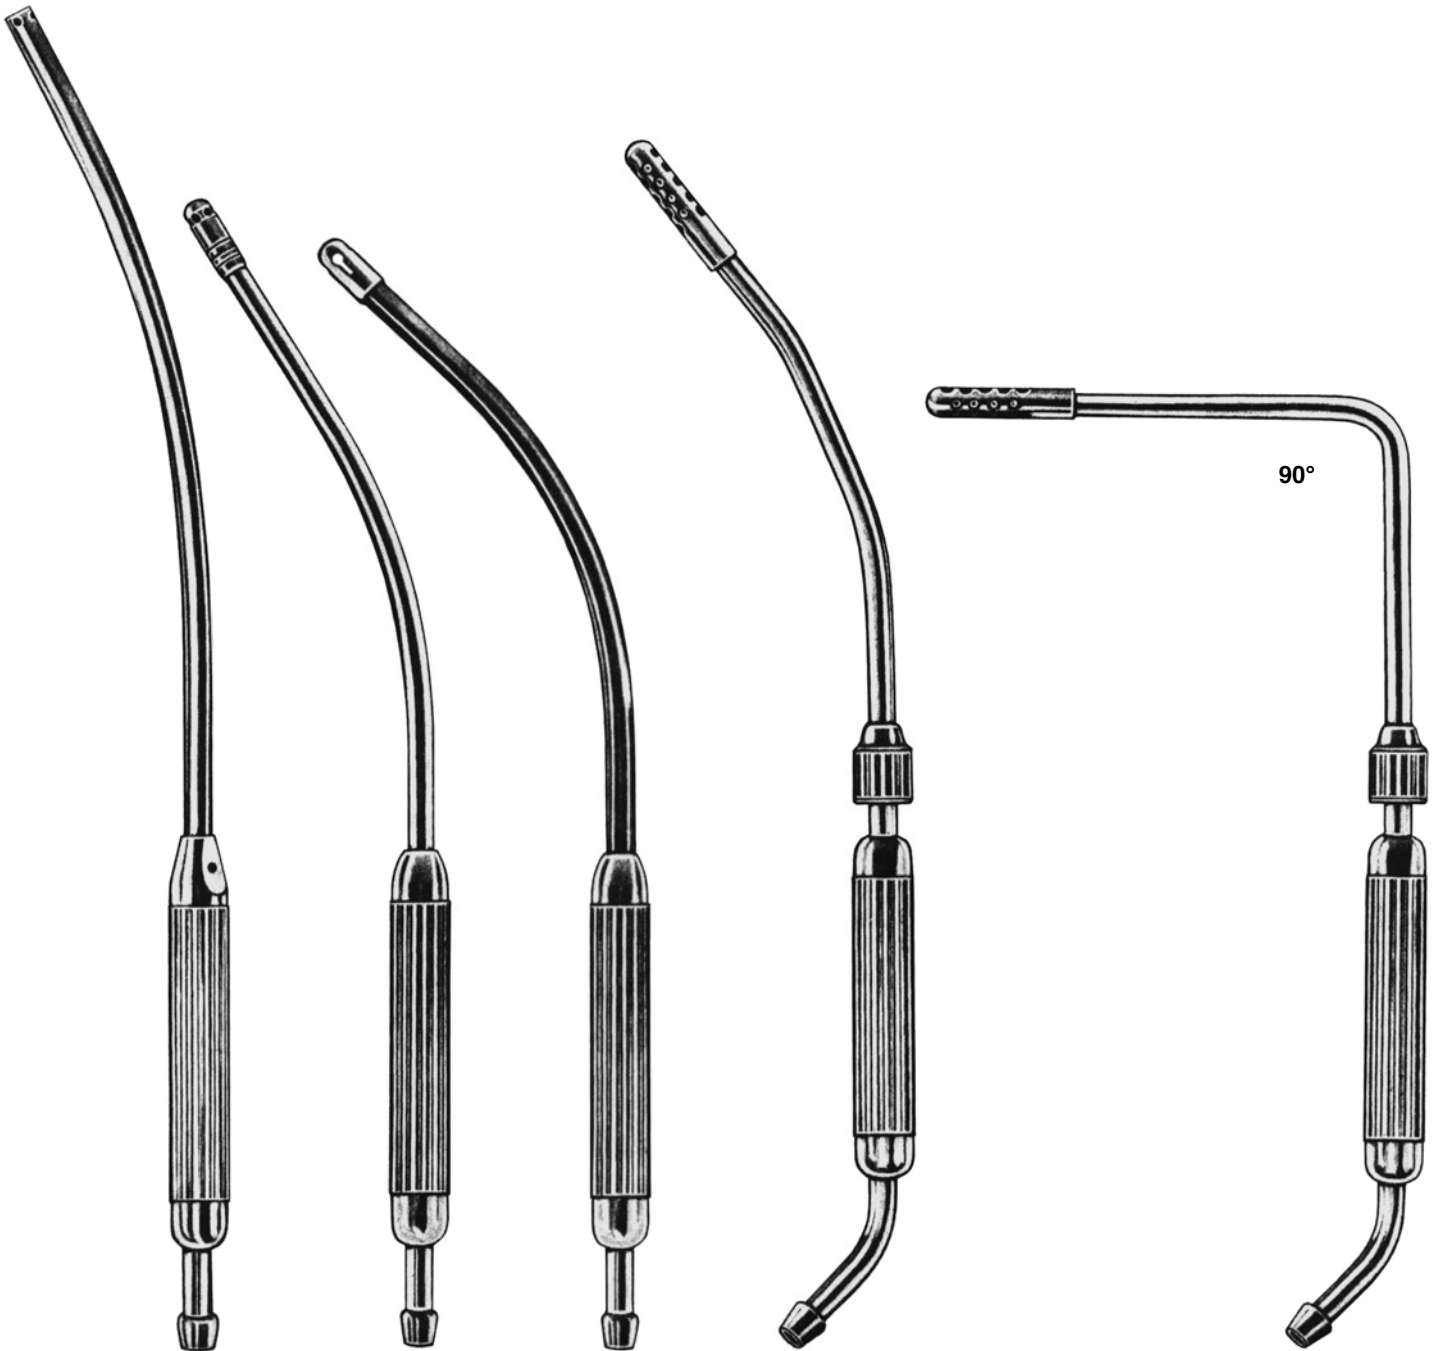

SAUGROHRE  
 SUCTION TUBES  
 TUBES D'ASPIRATION  
 TUBOS DE ASPIRACION  
 TUBI D'ASPIRAZIONE

**POOLE**  
**19.0726**  
 20 cm, Ø 5,5 mm

**POOLE**  
**19.0727**  
 20 cm, Ø 5,5 mm

**POOLE**  
**19.0720**  
 23 cm / 30 Fr.

**POOLE**  
**19.0721** 20 cm, Ø 8 mm  
**19.0722** 30 cm, Ø 10 mm  
**19.0723** 36 cm, Ø 10 mm  
**19.0724** 46 cm, Ø 10 mm

**WIJNEN**  
**19.0738**  
 33 cm Ø 12 mm

**DEBAKEY**  
**19.0746**  
 31 cm Ø 9 mm

**DEBAKEY**  
**19.0747**  
 16 cm Ø 5 mm  
**19.0748**  
 27 cm Ø 5 mm

**COOLEY**  
**19.0750**  
36 cm  
Ø 8 mm #1

**COOLEY**  
**19.0751**  
31 cm  
Ø 7 mm #2

**COOLEY**  
**19.0752**  
31 cm  
Ø 10 mm #3

**COOLEY**  
**19.0753**  
35 cm  
Ø 8 mm #4

**COOLEY**  
**19.0754**  
25 cm  
Ø 9 mm #5

Probes, Suction Tubes / Sondes, Tubes d'aspiration / Sondas, Tubos de aspiración / Sonde, Tubi d'aspirazione

**POOLE**  
19.0722 30 cm, Ø 10 mm  
19.0723 35 cm, Ø 10 mm  
19.0724 46 cm, Ø 10 mm