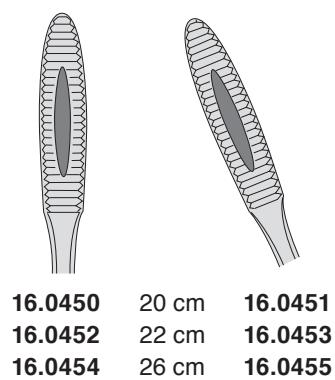

BERNHARD

16.0170 16,5 cm

SCHLAUCHKLEMMEN
 TUBING CLAMPS
 PINCES PRESSE-TUBES
 PINZAS PARA TUBOS
 PINZE SERRATUBI

PRESBYTERIAN

16.0200 16 cm
 16.0202 18 cm

USA-MODEL

16.0220 16 cm
 16.0222 18 cm
 16.0224 20 cm

BRYANT
 16.0300 13 cm

LISTER-SINUS
 16.0360 13 cm
 16.0362 16 cm
 16.0364 18 cm

WALTON
 16.0370 17 cm

WALTON
 16.0371 17 cm

BALLENGER

16.0406
 16.0408
 16.0416

18 cm 16.0407
 20 cm 16.0409
 25 cm 16.0417

FOERSTER-DELIKAT
 25 cm

16.0418

16.0419

KORNZANGEN, SCHWAMMZANGEN
DRESSING- AND SPONGE FORCEPS
PINCES A PANSEMENT, PORTE-TAMPONS
PINZAS PARA CURACIONES E PINZAS PORTA-TAMPONES
PINZE PER SPUGNE E TAMPONI

PELKMANN

16.0430 25 cm **16.0431**

GROSS

16.0450 20 cm **16.0451**
16.0452 22 cm **16.0453**
16.0454 26 cm **16.0455**