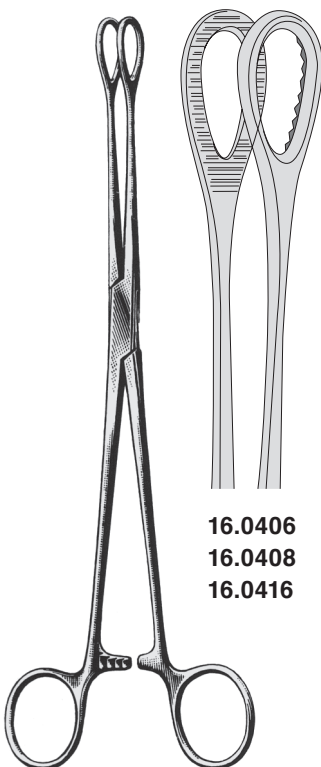

BERNHARD

16.0170 16,5 cm

SCHLAUCHKLEMMEN
 TUBING CLAMPS
 PINCES PRESSE-TUBES
 PINZAS PARA TUBOS
 PINZE SERRATUBI

PRESBYTERIAN

16.0200 16 cm
 16.0202 18 cm

USA-MODEL

16.0220 16 cm
 16.0222 18 cm
 16.0224 20 cm

TUBING

16.0230 16 cm
 16.0232 18 cm
 16.0234 20 cm

Schlauchroller
 Tube milking clamps
 Pincès à traire les drains
 Rodillos para tubos
 Pinze pressa tubi con rulli

BROMPTON

16.0280 15,5 cm

CUNNAR-HEY

16.0290 19 cm

BRYANT
 16.0300 13 cm

LISTER-SINUS
 16.0360 13 cm
 16.0362 16 cm
 16.0364 18 cm

WALTON
 16.0370 17 cm

WALTON
 16.0371 17 cm

BALLENGER

16.0406
 16.0408
 16.0416

18 cm 16.0407
 20 cm 16.0409
 25 cm 16.0417

FOERSTER-DELIKAT
 25 cm

GROSS

16.0450 20 cm **16.0451**
16.0452 22 cm **16.0453**
16.0454 26 cm **16.0455**