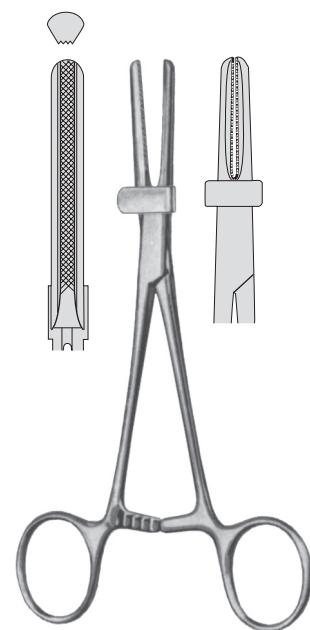

BERNHARD

16.0170 16,5 cm

SCHLAUCHKLEMMEN
 TUBING CLAMPS
 PINCES PRESSE-TUBES
 PINZAS PARA TUBOS
 PINZE SERRATUBI

PRESBYTERIAN

16.0200 16 cm
 16.0202 18 cm

USA-MODEL

16.0220 16 cm
 16.0222 18 cm
 16.0224 20 cm

TUBING

16.0230 16 cm
 16.0232 18 cm
 16.0234 20 cm

Schlauchroller
 Tube milking clamps
 Pincès à traire les drains
 Rodillos para tubos
 Pinze pressa tubi con rulli

BROMPTON

16.0280 15,5 cm

CUNNAR-HEY

16.0290 19 cm

BRYANT
 16.0300 13 cm

LISTER-SINUS
 16.0360 13 cm
 16.0362 16 cm
 16.0364 18 cm

WALTON
 16.0370 17 cm

WALTON
 16.0371 17 cm

BALLENGER

16.0406
 16.0408
 16.0416

18 cm 16.0407
 20 cm 16.0409
 25 cm 16.0417

FOERSTER-DELIKAT
 25 cm

GROSS

16.0450 20 cm **16.0451**
16.0452 22 cm **16.0453**
16.0454 26 cm **16.0455**