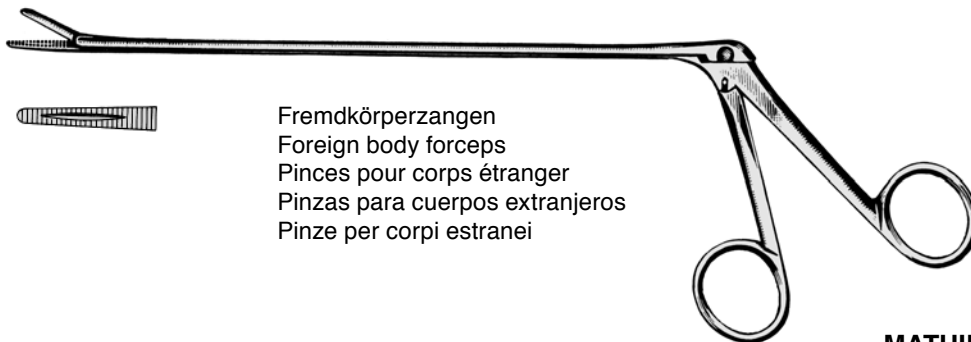

Fremdkörperzangen
Foreign body forceps
Pincés pour corps étranger
Pinzas para cuerpos extranjeros
Pinze per corpi estranei

MATHIEU
51.0800 20 cm
51.0802 28 cm