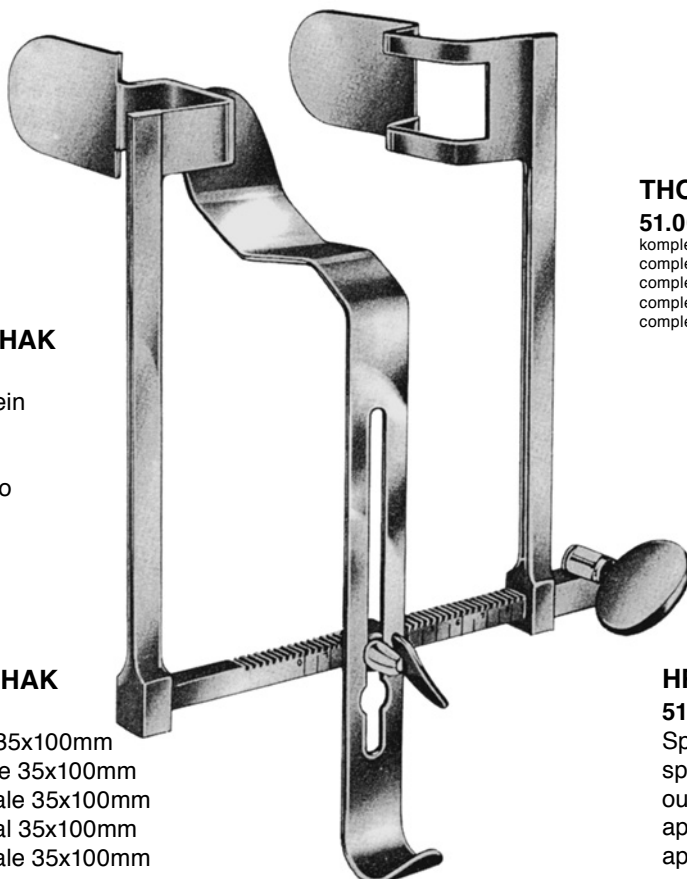

HRYNTSCHAK

51.0098

Rahmen allein
Frame only
Cadre seul
Bastidor solo
Telaio solo

HRYNTSCHAK

51.0099

Mittelvalve 35x100mm
Center blade 35x100mm
Valve centrale 35x100mm
Valva central 35x100mm
Valva centrale 35x100mm

HRYNTSCHAK

51.0097

Spreizweite 110 mm
spread 110 mm
ouverture 110 mm
apertura 110 mm
apertura 110 mm