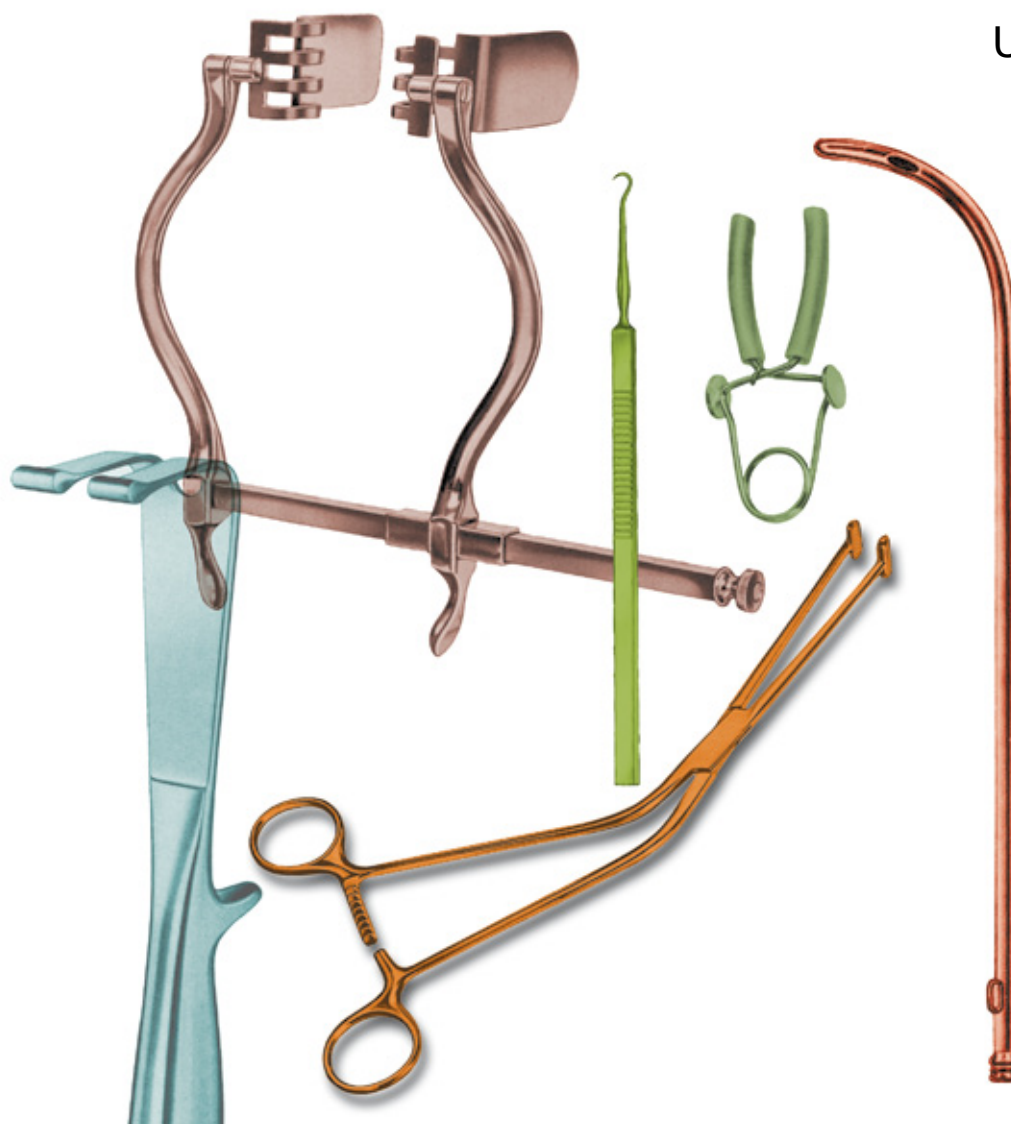

UROLOGIE
UROLOGY
UROLOGIE
UROLOGIA
UROLOGIA