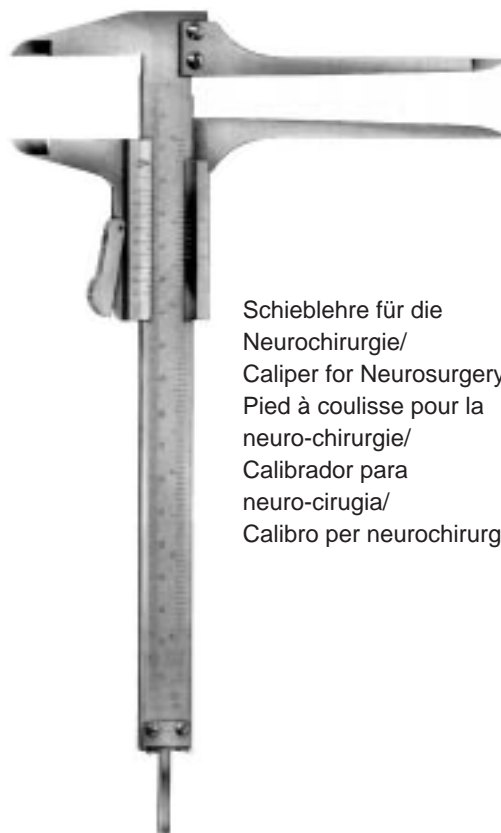

CASTROVIEJO
30.1408
 Zirkel 16,5 cm 0 -40 mm

CASTROVIEJO
30.1409
 Zirkel 16,5 cm 0 -40 mm

Schieblehre
 Caliper
 Pied à coulisse
 Calibrador
 Calibratore

10.0360
 0-150mm /6"

Schieblehre für die
 Neurochirurgie/
 Caliper for Neurosurgery/
 Pied à coulisse pour la
 neuro-chirurgie/
 Calibrador para
 neuro-cirurgia/
 Calibro per neurochirurgia

CASPAR
27.5570

Schraubenmessgerät
 Screw depth gauge
 Appareil pour mesureur vis
 Medidor para tornillos
 Strumenti per misurare viti

24.3071 bis: / up to: / 30 mm
24.3072 jusqu'à: / 50 mm
24.3073 hasta: / fino: 100 mm
24.3074 120 mm