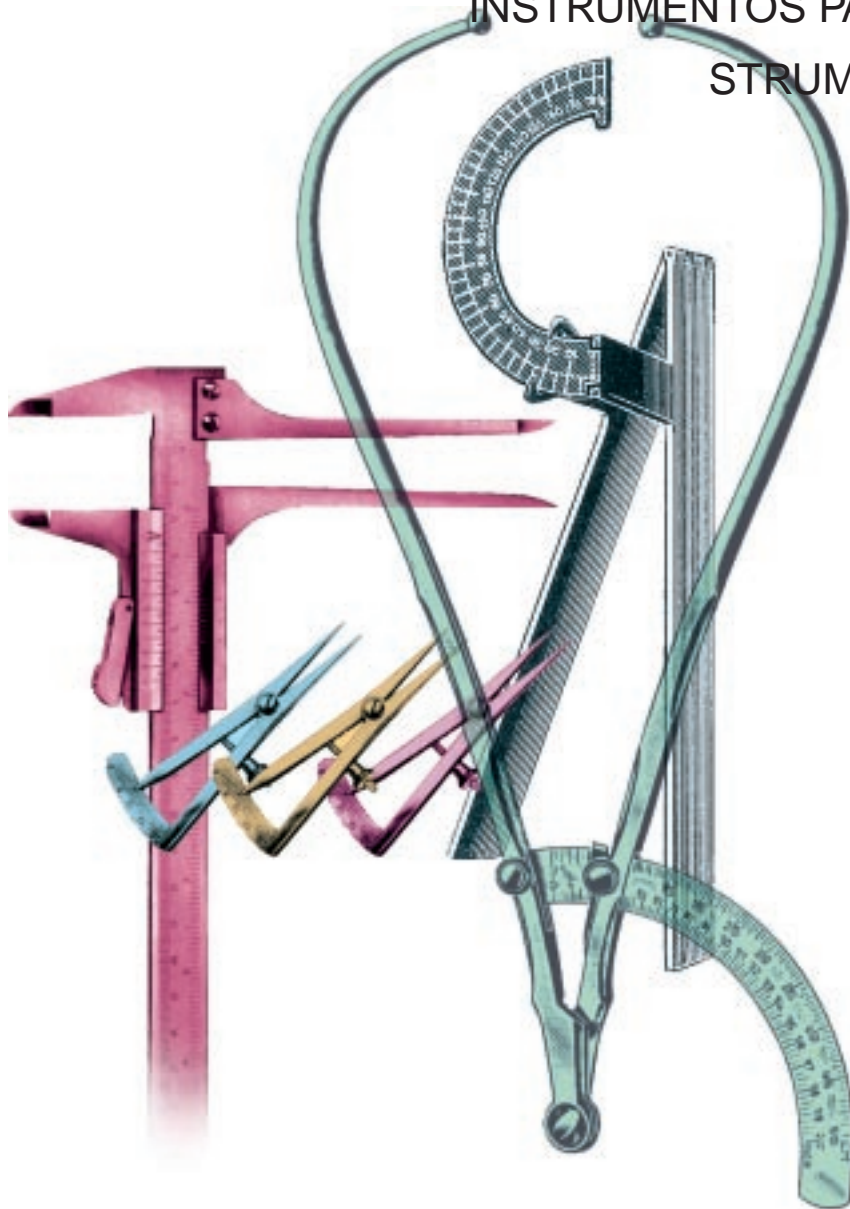

VERGLEICHSTRUMENTE
COMPARING INSTRUMENTS
INSTRUMENTS A COMPARISON
INSTRUMENTOS PARA COMPARACION
STRUMENTI DI PARAGONE

COLLIN
 10.0300

Dynamometer / Dynamometer /
 Dynamomètre / Dinamómetro /
 Dinamometro

MOELTGEN
 10.0310

Winkelmasser / Goniometers /
 Goniomètres / Goniómetros / Goniometri

CAROLL
 10.0315 14 cm

WEBER
 10.0325

Aesthesiometer
 Aesthesiometer
 Estésiometre
 Estesiómetro
 Estesometro

10.0331 10 cm / 4"
10.0322 15 cm / 6"
10.0333 20 cm / 8"
10.0334 30 cm / 12"
10.0335 50 cm / 20"

Metal-Maßstäbe / Metal Rulers /
 Règles, en métal / Reglas de metal /
 Reguli di acciaio

Maßband, Leinen
 Tape measure, Linen
 Ruban métrique en toile
 Cinta métrica de tela
 Nastro metrico di tela
10.0350
 1,5 m

COLLIER
56.0020

30 cm
cm/Zoll-Skala / cm/inch scale /
échelle en cm / pouces / escala
en cm/pulg. / scala in cm/pollici

COLLIN
56.0030

35 cm
cm Skala / cm scale / échelle en
cm / escala en cm / scala in cm