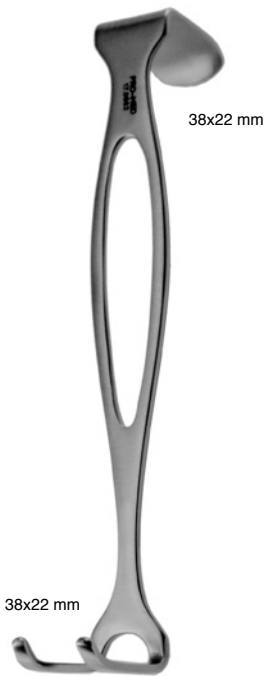

WUNDHAKEN
RETRACTORS
ECARTEURS
SEPARADORES
DIVARICATORI

CZERNY
 17.0662 18 cm

MORRIS
 24cm
 17.0665 32x51/38x51 mm
 17.0666 44x51/51x51 mm
 17.0667 64x51/38x51 mm

GOELET
 17.0670 19 cm

SOFIELD
 17.0621 19,5 cm
 17.0622 20,0 cm
 17.0623 21,0 cm
 17.0624 21,5 cm
 17.0625 22,0 cm
 17.0626 22,5 cm

SOFIELD
 17.0629

SOFIELD
 17.0620

WASSMUND
 17.0900 20 cm
 33 x 20 mm

OLLIER
 17.0912 22,5 cm
 36 x 60 mm

17.0910
 36 x 30 mm

KOERTE
 17.0922 24 cm
 stumpf
 blunt
 mousse
 romo
 smusso

17.0920
 scharf
 sharp
 pointu
 agudo
 acuto

12 x 14 mm

LITTLE
17.1010 20 cm

MIDDELDORPF

23 cm

17.1086 20 x 22 mm

17.1087 26 x 30 mm

GREEN

22 cm

23,5 cm

17.1101 38 x 51 mm

17.1102 51 x 64 mm

25,5 cm

17.1103 64 x 76 mm

17.1104 76 x 89 mm

KELLY

26 cm