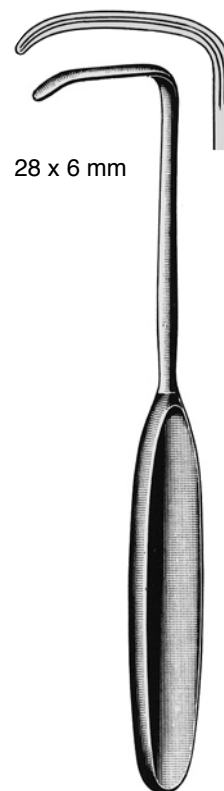

WUNDHAKEN
RETRACTORS
ECARTEURS
SEPARADORES
DIVARICATORI

CZERNY
 17.0662 18 cm

MORRIS
 24cm
 17.0665 32x51/38x51 mm
 17.0666 44x51/51x51 mm
 17.0667 64x51/38x51 mm

GOELET
 17.0670 19 cm

SOFIELD
 17.0621 19,5 cm
 17.0622 20,0 cm
 17.0623 21,0 cm
 17.0624 21,5 cm
 17.0625 22,0 cm
 17.0626 22,5 cm

KOERTE
 17.0925
 23 cm
 stumpf
 blunt
 mousse
 romo
 smusso

ISRAEL
25 cm

17.0930
40 x 40 mm

17.0931
45 x 50 mm

17.0932
50 x 60 mm

17.0934
70 x 70 mm

28 x 6 mm

LAHEY
17.1000 19 cm

12 x 14 mm

LITTLE
17.1010 20 cm

MIDDELDORPF

23 cm

17.1086 20 x 22 mm

17.1087 26 x 30 mm

GREEN

22 cm

23,5 cm

17.1101 38 x 51 mm

17.1102 51 x 64 mm

25,5 cm

17.1103 64 x 76 mm

17.1104 76 x 89 mm

KELLY

26 cm