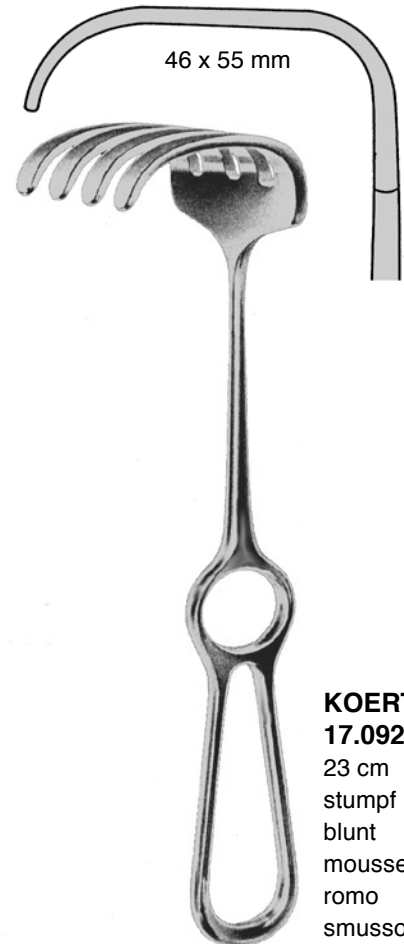

WUNDHAKEN
RETRACTORS
ECARTEURS
SEPARADORES
DIVARICATORI

CZERNY
 17.0662 18 cm

MORRIS
 24cm
 17.0665 32x51/38x51 mm
 17.0666 44x51/51x51 mm
 17.0667 64x51/38x51 mm

GOELET
 17.0670 19 cm

SOFIELD
 17.0621 19,5 cm
 17.0622 20,0 cm
 17.0623 21,0 cm
 17.0624 21,5 cm
 17.0625 22,0 cm
 17.0626 22,5 cm

SOFIELD
 17.0629

SOFIELD
 17.0620

WASSMUND
 17.0900 20 cm
 33 x 20 mm

OLLIER
 17.0912 22,5 cm
 36 x 60 mm

17.0910
 36 x 30 mm

KOERTE
 17.0922 24 cm
 stumpf
 blunt
 mousse
 romo
 smusso

17.0920
 scharf
 sharp
 pointu
 agudo
 acuto

23,5 cm

17.1101 38 x 51 mm

17.1102 51 x 64 mm

25,5 cm

17.1103 64 x 76 mm

17.1104 76 x 89 mm

KELLY

26 cm

17.1277C
330 x 50 mm

17.1278C
330 x 75 mm

17.1279C
330 x 100 mm

DEAVER
17.1270
180 x 19 cm

DEAVER
17.1271
215 x 22 mm

DEAVER
17.1272
230 x 25 mm

DEAVER
17.1273
300 x 25 mm

DEAVER
17.1274
330 x 25 mm