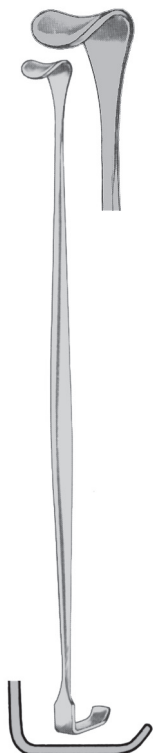

COPE
17.0566
18 cm