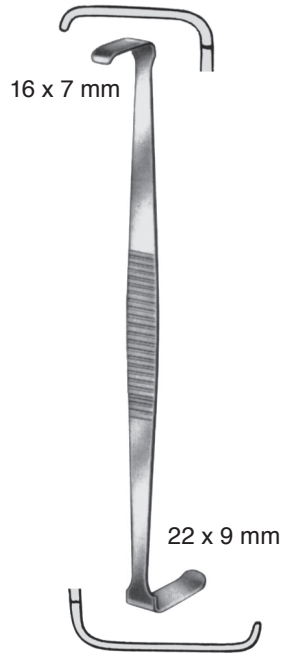

**MOBERG**  
17 cm

**STRANDELL-STILLE**  
17.0510 19 cm

**STRANDELL-STILLE**  
17.0512 19 cm

**KLAPP**  
17,5 cm

17.0515

17.0516

**KÖNIG**  
18 cm

17.0520  
13 x 13 mm

17.0522  
12 x 16 mm

FEINE WUNDHAKEN, DOPPELENDIG  
 DELICATE RETRACTORS, DOUBLE-ENDED  
 ECARTEURS FINS, DOUBLES  
 SEPARADORES FINAS, DOBLES  
 DIVARICATORI FINI, DOPPI

**CRILE**  
 17.0530 11 cm

**LUER**  
 17.0535 11 cm

**HOUSE**  
 17.0540 15 cm

**RAGNELL-DAVIS**  
 17.0585 14 cm

**SENN-MILLER**  
 17.0580, 17.0581  
 16 cm

17.0580  
 17.0588

17.0581  
 17.0589

**MATHIEU**  
 17.0588, 17.0589  
 16 cm

**SENN-MILLER-BABY**  
 15 cm

17.0582

17.0583

**COPE**  
17.0566  
18 cm

**SENN-GREEN**  
15 cm

**17.0560**  
10 x 6 mm

**17.0562**  
20 x 6 mm

**CUSHING**  
20 cm

**17.0570**  
11 x 14 mm