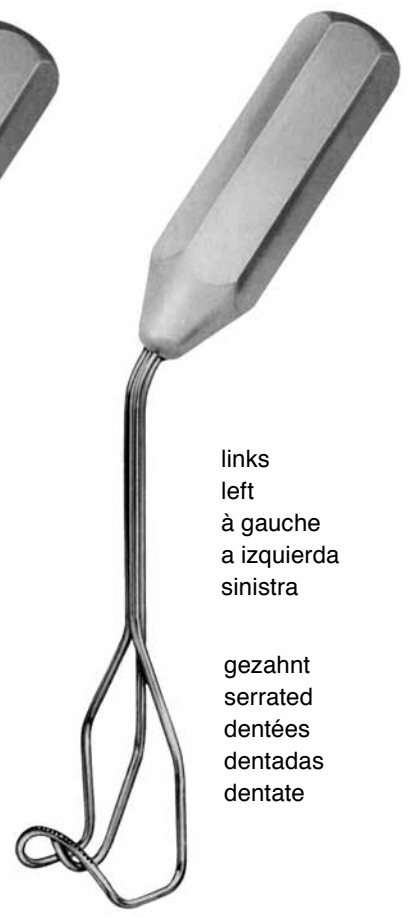

BOROWSKI
27 cm

40.0381
17x21 mm

40.0382
16x23 mm

40.0383
20x25 mm

40.0384
24x27 mm

40.0385
28x20 mm

40.0386
28x29 mm

Atriumhaken
Atrium Retractors
Ecarteurs pour Atrium
Separadores para atrio
Divaricatori per atrio

rechts
right
à droite
a derecha
destra

COOLEY
40.0410
21,5 cm

rechts
right
à droite
a derecha
destra

gezahnt
serrated
dentées
dentadas
dentate

COOLEY
40.0411
21,5 cm

links
left
à gauche
a izquierda
sinistra

COOLEY
40.0412
23 cm

links
left
à gauche
a izquierda
sinistra

gezahnt
serrated
dentées
dentadas
dentate

COOLEY
40.0413
23 cm

AORTA- UND ATRIUMHAKEN
AORTA- AND ATRIUM RETRACTORS
ECARTEURS POUR AORTA ET ATRIUM
SEPARADORES PARA AORTA Y ATRIO
SEPARATORI PER AORTA E ATRIO