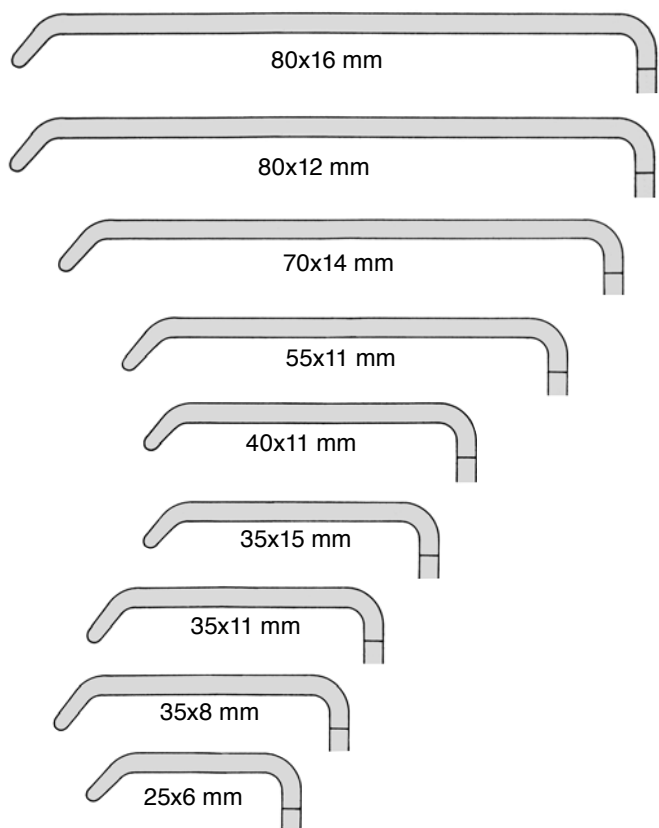

17.0776

17.0778

halbscharf / semi-sharp / semi-pointu / semi-agudo / semi acuto

KOCHER-LANGENBECK

21 cm

- 17.1011** 25 x 6 mm
- 17.1012** 35 x 8 mm
- 17.1013** 35 x 11 mm
- 17.1014** 35 x 15 mm
- 17.1015** 40 x 11 mm
- 17.1016** 55 x 11 mm
- 17.1017** 70 x 14 mm
- 17.1018** 80 x 12 mm
- 17.1019** 80 x 16 mm

KOERTE
17.1265 28 cm
100 x 45 mm

LERICHE
17.1267 31 cm
45 mm

LERICHE
17.1268 33 cm
60 mm

DEAVER
17.1273C-17.1279C

17.1273C
300 x 25 mm

17.1274C
330 x 25 mm

17.1276C
330 x 38 mm

17.1277C
330 x 50 mm

17.1278C
330 x 75 mm

17.1279C
330 x 100 mm

DEAVER
17.1270
180 x 19 cm

DEAVER
17.1271
215 x 22 mm

DEAVER
17.1272
230 x 25 mm

DEAVER
17.1273
300 x 25 mm

DEAVER
17.1274
330 x 25 mm

DEAVER
17.1275
360 x 25 mm

DEAVER
17.1276 300 x 38 mm

DEAVER
17.1277 300 x 50 mm

DEAVER
17.1278 300 x 75 mm
17.1279 330 x 100 mm

ALLISON
17.1302 26 cm / 40 mm

ALLISON
17.1304 30 cm / 45 mm
17.1306 32 cm / 57 mm

ALLISON
17.1310 26 cm / 132 mm