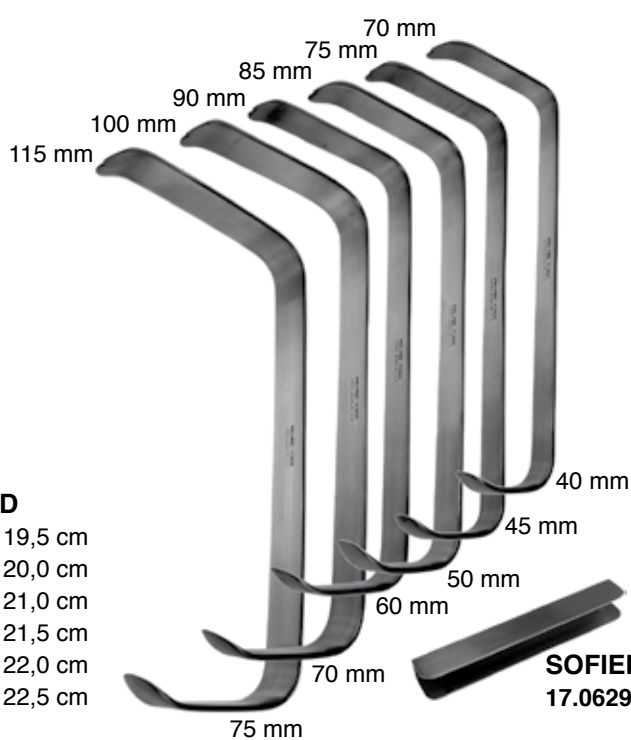

17.0631 19 cm
16x35 mm
17.0632 19 cm
19x28 mm
17.0633 20 cm
25x32 mm

CANNY-RYALL

MATHIEU
 17.0635 20 cm

ROUX-BABY
 17.0650 13 cm

ROUX-MINI
 17.0654 14 cm

ROUX
 17.0659
 Satz #1-3 15/16/17 cm

Fig. 1 24x20 mm
17.0655 15 cm

Fig. 2 29x26 mm
17.0656 16 cm

Fig. 3 33x29 mm
17.0657 17 cm

COLLIN-HARTMANN
 17.0660 16 cm

WUNDHAKEN, DOPPELENDIG
RETRACTORS, DOUBLE-ENDED
ECARTEURS, DOUBLES
SEPARADORES, DOBLES
DIVARICATORI, DOPPI

CZERNY
17.0662 18 cm

MORRIS
24cm
17.0665 32x51/38x51 mm
17.0666 44x51/51x51 mm
17.0667 64x51/38x51 mm

GOELET
17.0670 19 cm

SOFIELD
17.0621 19,5 cm
17.0622 20,0 cm
17.0623 21,0 cm
17.0624 21,5 cm
17.0625 22,0 cm
17.0626 22,5 cm