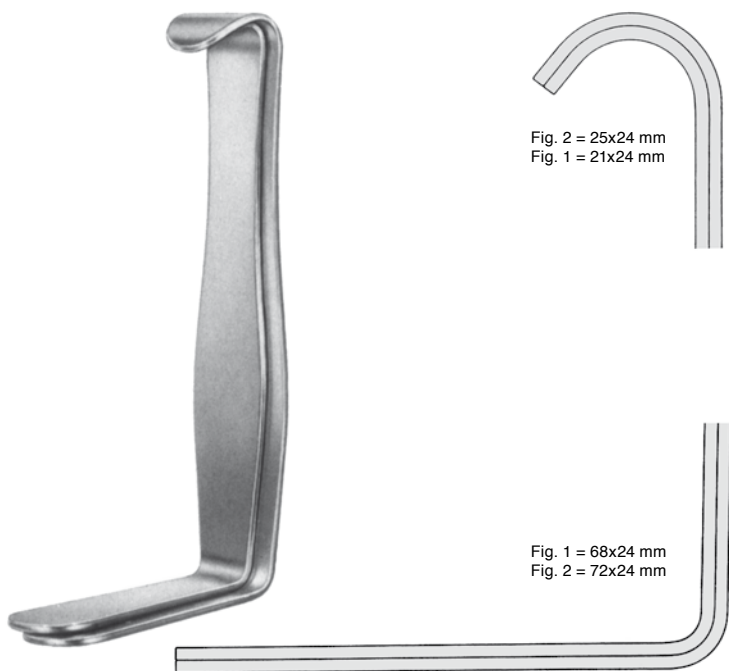

PARKER
17.0610 13,5 cm

PARKER
17.0612 18 cm

WUNDHAKEN, DOPPELENDIG
RETRACTORS, DOUBLE-ENDED
ECARTEURS, DOUBLES
SEPARADORES, DOBLES
DIVARICATORI, DOPPI

Fig. 2 = 25x24 mm
Fig. 1 = 21x24 mm

Fig. 1 = 68x24 mm
Fig. 2 = 72x24 mm