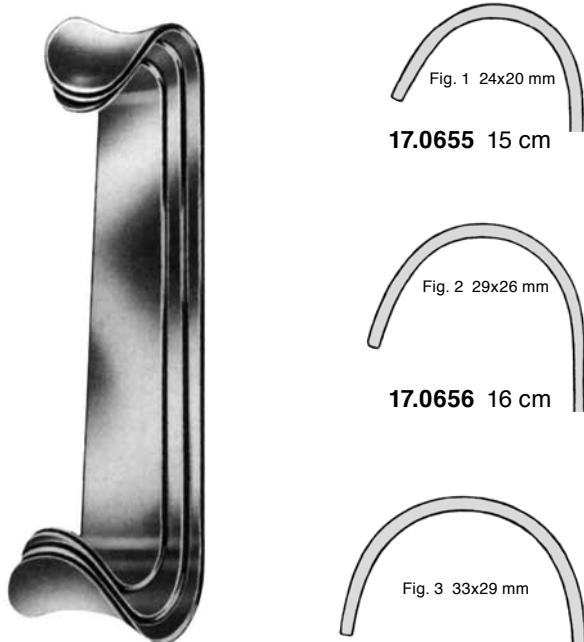

PARKER-MOTT
17.0615 16 cm

Fig. 2 = 25x12 mm
Fig. 1 = 20x12 mm

Fig. 1 = 30x16 mm
Fig. 2 = 35x16 mm

COLLIN
17.0619 16 cm

Fig. 2 = 25x15 mm
Fig. 1 = 21x15 mm

Fig. 1 = 40x15 mm
Fig. 2 = 45x15 mm

US-ARMY
17.0630 21cm

17.0631 19 cm
16x35 mm
17.0632 19 cm
19x28 mm
17.0633 20 cm
25x32 mm

CANNY-RYALL

MATHIEU
 17.0635 20 cm

ROUX-BABY
 17.0650 13 cm

ROUX-MINI
 17.0654 14 cm

ROUX
 17.0659
 Satz #1-3 15/16/17 cm

Fig. 1 24x20 mm
17.0655 15 cm

Fig. 2 29x26 mm
17.0656 16 cm

Fig. 3 33x29 mm
17.0657 17 cm

COLLIN-HARTMANN
 17.0660 16 cm

WUNDHAKEN, DOPPELENDIG
RETRACTORS, DOUBLE-ENDED
ECARTEURS, DOUBLES
SEPARADORES, DOBLES
DIVARICATORI, DOPPI

CZERNY
17.0662 18 cm