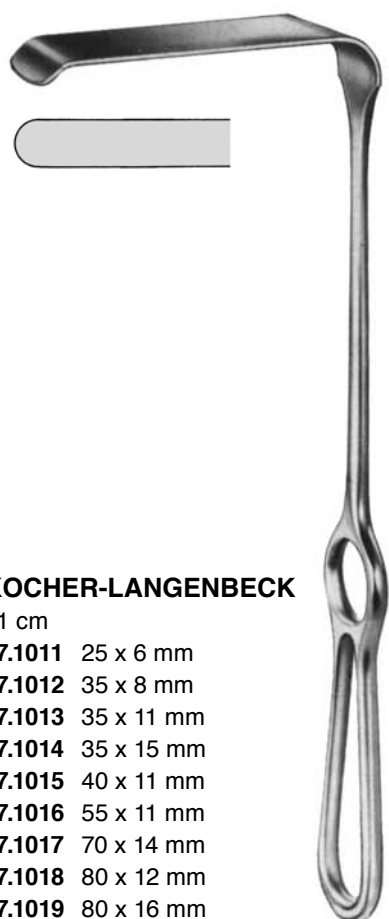

17.0776

17.0778

halbscharf / semi-sharp / semi-pointu / semi-agudo / semi acuto

KOCHER-LANGENBECK

21 cm

- 17.1011** 25 x 6 mm
- 17.1012** 35 x 8 mm
- 17.1013** 35 x 11 mm
- 17.1014** 35 x 15 mm
- 17.1015** 40 x 11 mm
- 17.1016** 55 x 11 mm
- 17.1017** 70 x 14 mm
- 17.1018** 80 x 12 mm
- 17.1019** 80 x 16 mm