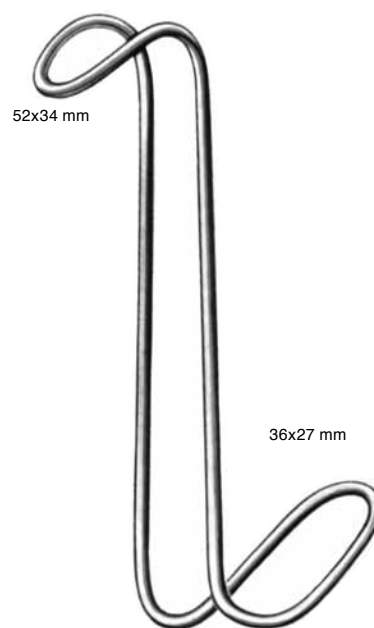

PARKER
17.0610 13,5 cm

PARKER
17.0612 18 cm

WUNDHAKEN, DOPPELENDIG
RETRACTORS, DOUBLE-ENDED
ECARTEURS, DOUBLES
SEPARADORES, DOBLES
DIVARICATORI, DOPPI

Fig. 2 = 25x24 mm
Fig. 1 = 21x24 mm

Fig. 1 = 68x24 mm
Fig. 2 = 72x24 mm

PARKER-MOTT
17.0615 16 cm

Fig. 2 = 25x12 mm
Fig. 1 = 20x12 mm

Fig. 1 = 30x16 mm
Fig. 2 = 35x16 mm

COLLIN
17.0619 16 cm

Fig. 2 = 25x15 mm
Fig. 1 = 21x15 mm

Fig. 1 = 40x15 mm
Fig. 2 = 45x15 mm

US-ARMY
17.0630 21cm

17.0631 19 cm
16x35 mm
17.0632 19 cm
19x28 mm
17.0633 20 cm
25x32 mm

CANNY-RYALL

MATHIEU
 17.0635 20 cm

ROUX-BABY
 17.0650 13 cm

ROUX-MINI
 17.0654 14 cm

ROUX
 17.0659
 Satz #1-3 15/16/17 cm

Fig. 1 24x20 mm
17.0655 15 cm

Fig. 2 29x26 mm
17.0656 16 cm

Fig. 3 33x29 mm
17.0657 17 cm

COLLIN-HARTMANN
 17.0660 16 cm

WUNDHAKEN, DOPPELENDIG
RETRACTORS, DOUBLE-ENDED
ECARTEURS, DOUBLES
SEPARADORES, DOBLES
DIVARICATORI, DOPPI

CZERNY
17.0662 18 cm