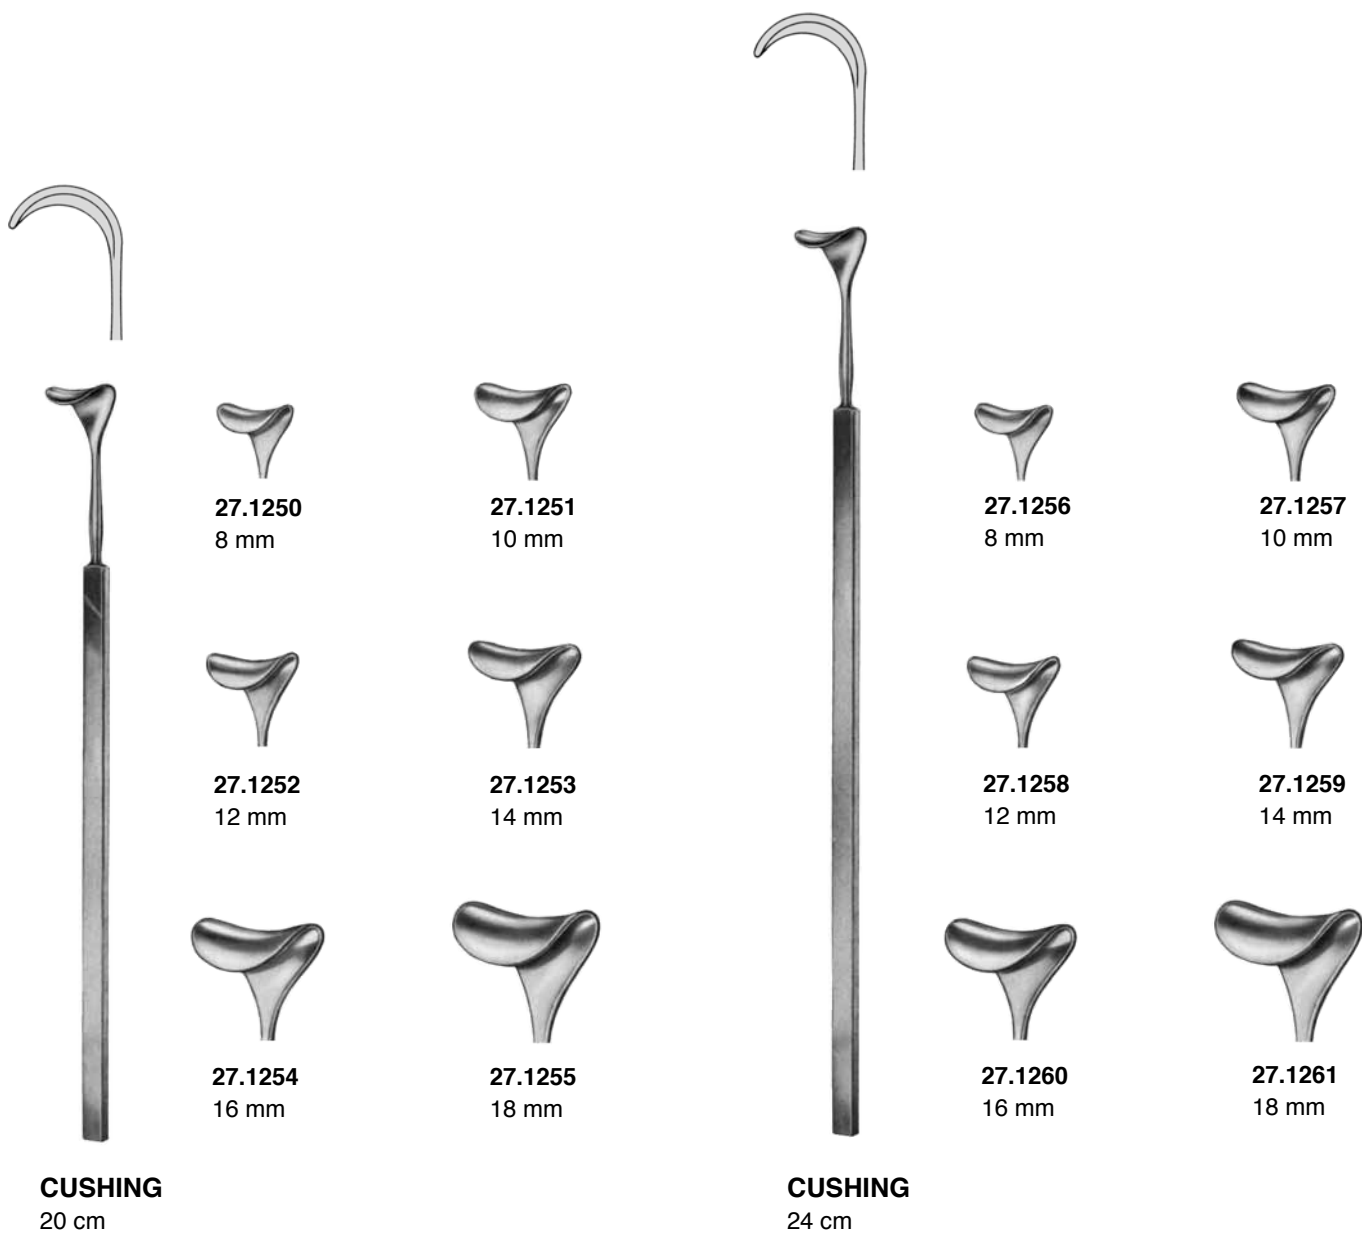

SATTELHAKEN
SADDLE HOOKS
GANCHOS "SILLA"
ECARTEURS EN FORMA DE SELLE
DIVARICATORI A FORMA DI SELLA