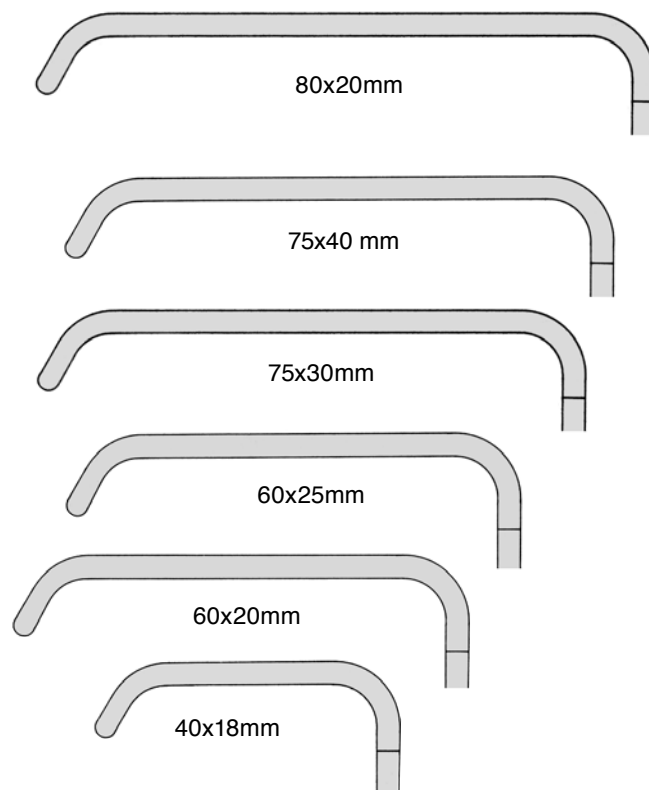

17.0776

17.0778

halbscharf / semi-sharp / semi-pointu / semi-agudo / semi acuto

KOCHER-LANGENBECK

21 cm

- 17.1011** 25 x 6 mm
- 17.1012** 35 x 8 mm
- 17.1013** 35 x 11 mm
- 17.1014** 35 x 15 mm
- 17.1015** 40 x 11 mm
- 17.1016** 55 x 11 mm
- 17.1017** 70 x 14 mm
- 17.1018** 80 x 12 mm
- 17.1019** 80 x 16 mm

KOCHER

23 cm

- 17.1020** 40 x 18 mm
- 17.1021** 60 x 20 mm
- 17.1022** 60 x 25 mm
- 17.1023** 75 x 30 mm
- 17.1024** 75 x 40 mm
- 17.1025** 80 x 20 mm

LANGENBECK
 17.1040 - 17.1045
 22 cm

17.1040 30 x 11 mm
17.1050 30 x 11 mm

KOERTE
17.1265 28 cm
100 x 45 mm

LERICHE
17.1267 31 cm
45 mm

LERICHE
17.1268 33 cm
60 mm

DEAVER
17.1273C-17.1279C

17.1273C
300 x 25 mm

17.1274C
330 x 25 mm

17.1276C
330 x 38 mm

17.1277C
330 x 50 mm

17.1278C
330 x 75 mm

17.1279C
330 x 100 mm

DEAVER
17.1270
180 x 19 cm

DEAVER
17.1271
215 x 22 mm

DEAVER
17.1272
230 x 25 mm

DEAVER
17.1273
300 x 25 mm

DEAVER
17.1274
330 x 25 mm

DEAVER
17.1275
360 x 25 mm