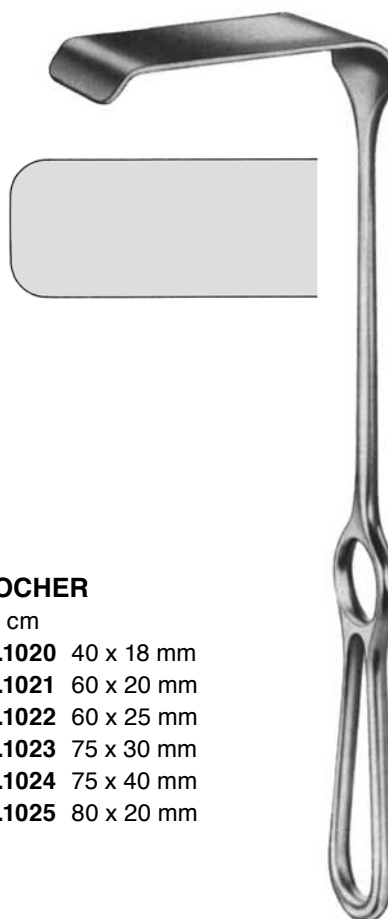

17.0776

17.0778

halbscharf / semi-sharp / semi-pointu / semi-agudo / semi acuto

KOCHER-LANGENBECK

21 cm

- 17.1011** 25 x 6 mm
- 17.1012** 35 x 8 mm
- 17.1013** 35 x 11 mm
- 17.1014** 35 x 15 mm
- 17.1015** 40 x 11 mm
- 17.1016** 55 x 11 mm
- 17.1017** 70 x 14 mm
- 17.1018** 80 x 12 mm
- 17.1019** 80 x 16 mm

KOCHER

23 cm

- 17.1020** 40 x 18 mm
- 17.1021** 60 x 20 mm
- 17.1022** 60 x 25 mm
- 17.1023** 75 x 30 mm
- 17.1024** 75 x 40 mm
- 17.1025** 80 x 20 mm

LANGENBECK
 17.1040 - 17.1045
 22 cm

17.1040 30 x 11 mm
17.1050 30 x 11 mm