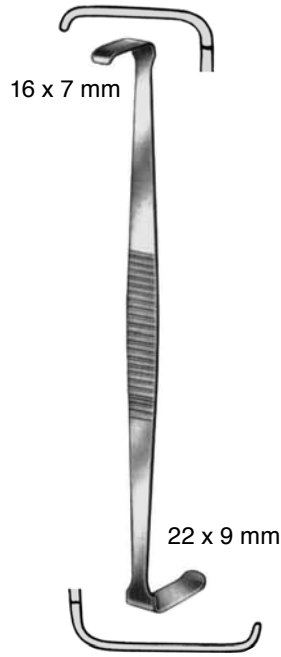

STRANDELL-STILLE
17.0512 19 cm

KLAPP
17,5 cm

17.0515

17.0516

KÖNIG
18 cm

17.0520
13 x 13 mm

17.0522
12 x 16 mm

FEINE WUNDHAKEN, DOPPELENDIG
 DELICATE RETRACTORS, DOUBLE-ENDED
 ECARTEURS FINS, DOUBLES
 SEPARADORES FINAS, DOBLES
 DIVARICATORI FINI, DOPPI

CRILE
 17.0530 11 cm

LUER
 17.0535 11 cm

HOUSE
 17.0540 15 cm

RAGNELL-DAVIS
 17.0585 14 cm

SENN-MILLER
 17.0580, 17.0581
 16 cm

17.0580
 17.0588

17.0581
 17.0589

MATHIEU
 17.0588, 17.0589
 16 cm

SENN-MILLER-BABY
 15 cm

17.0582

17.0583

MARBERGER
 20 cm

17.0671 8 mm

17.0672 11 mm

17.0673 15 mm

17.0674 17 mm

PARKER
17.0610 13,5 cm

PARKER
17.0612 18 cm

WUNDHAKEN, DOPPELENDIG
RETRACTORS, DOUBLE-ENDED
ECARTEURS, DOUBLES
SEPARADORES, DOBLES
DIVARICATORI, DOPPI

Fig. 2 = 25x24 mm
Fig. 1 = 21x24 mm

Fig. 1 = 68x24 mm
Fig. 2 = 72x24 mm