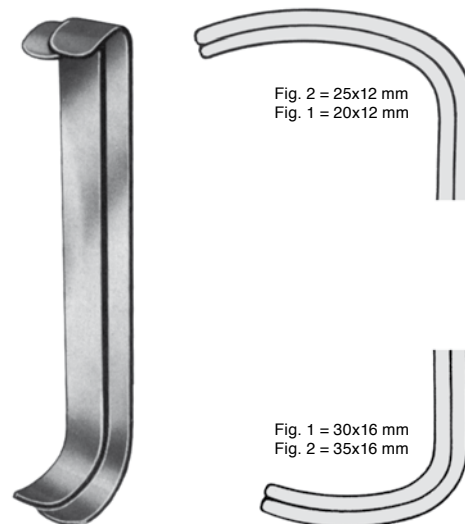

PARKER
17.0610 13,5 cm

PARKER
17.0612 18 cm

WUNDHAKEN, DOPPELENDIG
RETRACTORS, DOUBLE-ENDED
ECARTEURS, DOUBLES
SEPARADORES, DOBLES
DIVARICATORI, DOPPI

Fig. 2 = 25x24 mm
Fig. 1 = 21x24 mm

Fig. 1 = 68x24 mm
Fig. 2 = 72x24 mm

PARKER-MOTT
17.0615 16 cm

Fig. 2 = 25x12 mm
Fig. 1 = 20x12 mm

Fig. 1 = 30x16 mm
Fig. 2 = 35x16 mm

COLLIN
17.0619 16 cm

Fig. 2 = 25x15 mm
Fig. 1 = 21x15 mm

Fig. 1 = 40x15 mm
Fig. 2 = 45x15 mm

US-ARMY
17.0630 21cm

17.0631 19 cm
16x35 mm
17.0632 19 cm
19x28 mm
17.0633 20 cm
25x32 mm

CANNY-RYALL

MATHIEU
 17.0635 20 cm

ROUX-BABY
 17.0650 13 cm

ROUX-MINI
 17.0654 14 cm

ROUX
 17.0659
 Satz #1-3 15/16/17 cm

Fig. 1 24x20 mm
17.0655 15 cm