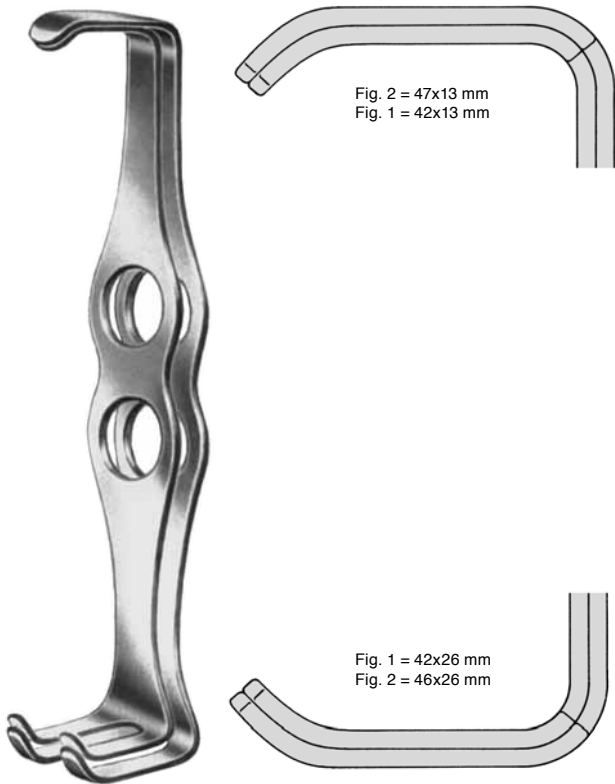

PARKER
17.0610 13,5 cm

PARKER
17.0612 18 cm

WUNDHAKEN, DOPPELENDIG
RETRACTORS, DOUBLE-ENDED
ECARTEURS, DOUBLES
SEPARADORES, DOBLES
DIVARICATORI, DOPPI

Fig. 2 = 25x24 mm
Fig. 1 = 21x24 mm

Fig. 1 = 68x24 mm
Fig. 2 = 72x24 mm

PARKER-MOTT
17.0615 16 cm

Fig. 2 = 25x12 mm
Fig. 1 = 20x12 mm

Fig. 1 = 30x16 mm
Fig. 2 = 35x16 mm

COLLIN
17.0619 16 cm

Fig. 2 = 25x15 mm
Fig. 1 = 21x15 mm

Fig. 1 = 40x15 mm
Fig. 2 = 45x15 mm

US-ARMY
17.0630 21cm

17.0631 19 cm
16x35 mm
17.0632 19 cm
19x28 mm
17.0633 20 cm
25x32 mm

CANNY-RYALL

MATHIEU
 17.0635 20 cm

ROUX-BABY
 17.0650 13 cm

ROUX-MINI
 17.0654 14 cm

ROUX
 17.0659
 Satz #1-3 15/16/17 cm

Fig. 1 24x20 mm
17.0655 15 cm