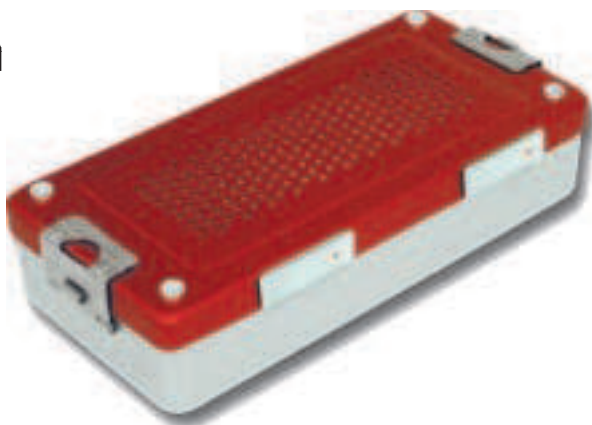

Deckel gelocht und farbig
 Lid perforated and colored
 Couvercle perforé et coloré
 Tapas perforadas y coloreadas
 Coperchio perforato e colorato

Flach - Flat - Plat - Plano - Platto

L x B x H mm

285x280x55	80.7001	80.7002	80.7003	80.7004	80.7005	80.7006
285x280x85	80.7011	80.7012	80.7013	80.7014	80.7015	80.7016