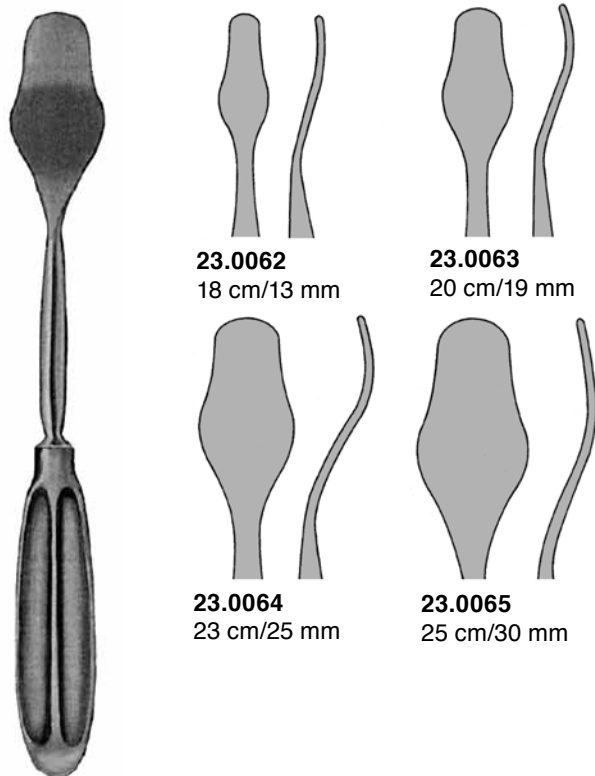

OBWEGESER-FREER
34.4563 21 cm

LANGENBECK

23.0050
20 cm / 8 mm

23.0052
20 cm / 10 mm

LANGENBECK

23.0054
23 cm / 11 mm

23.0031
5 mm

23.0032
7 mm

23.0033
8 mm

23.0034
10 mm

MARTIN-LANGENBECK
23.0035 20 cm / 6 mm

QUERVAIN
23.0060 20 cm / 6 mm

MARTIN-LANGENBECK
17 cm

23.0062
18 cm/13 mm

23.0063
20 cm/19 mm

23.0064
23 cm/25 mm

23.0065
25 cm/30 mm

23.0070
11 mm

23.0071
13 mm

23.0072
15 mm

23.0073
17 mm

CHANDLER

McGLAMRY
16,5 cm

23.0080
10 mm

SEDILLOT
 23.0570
 18 cm / 18 mm

SEDILLOT
 23.0575
 21 cm / 15 mm