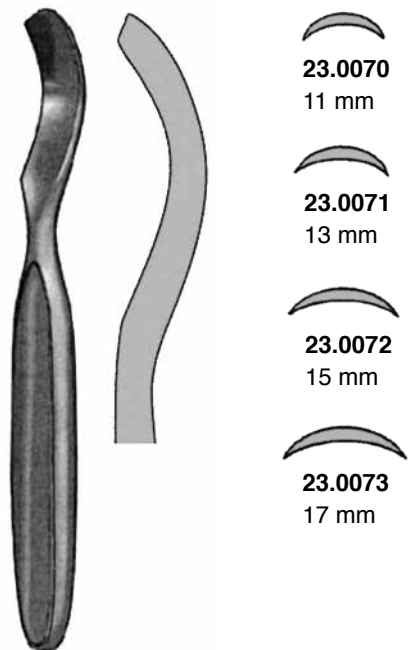

OBWEGESER-FREER
34.4563 21 cm

LANGENBECK

23.0050
20 cm / 8 mm

23.0052
20 cm / 10 mm

LANGENBECK

23.0054
23 cm / 11 mm

23.0031
5 mm

23.0032
7 mm

23.0033
8 mm

23.0034
10 mm

MARTIN-LANGENBECK
23.0035 20 cm / 6 mm

QUERVAIN
23.0060 20 cm / 6 mm

MARTIN-LANGENBECK
17 cm

23.0062
18 cm/13 mm

23.0063
20 cm/19 mm

23.0064
23 cm/25 mm

23.0065
25 cm/30 mm

23.0070
11 mm

23.0071
13 mm

23.0072
15 mm

23.0073
17 mm

CHANDLER

McGLAMRY
16,5 cm

23.0080
10 mm

SEDILLOT
 23.0570
 18 cm / 18 mm

SEDILLOT
 23.0575
 21 cm / 15 mm