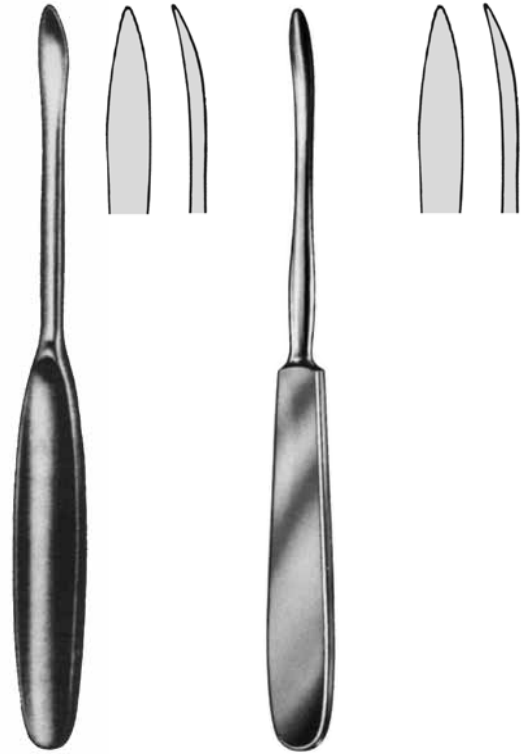

MARTIN-LANGENBECK
23.0035 20 cm / 6 mm

QUERVAIN
23.0060 20 cm / 6 mm