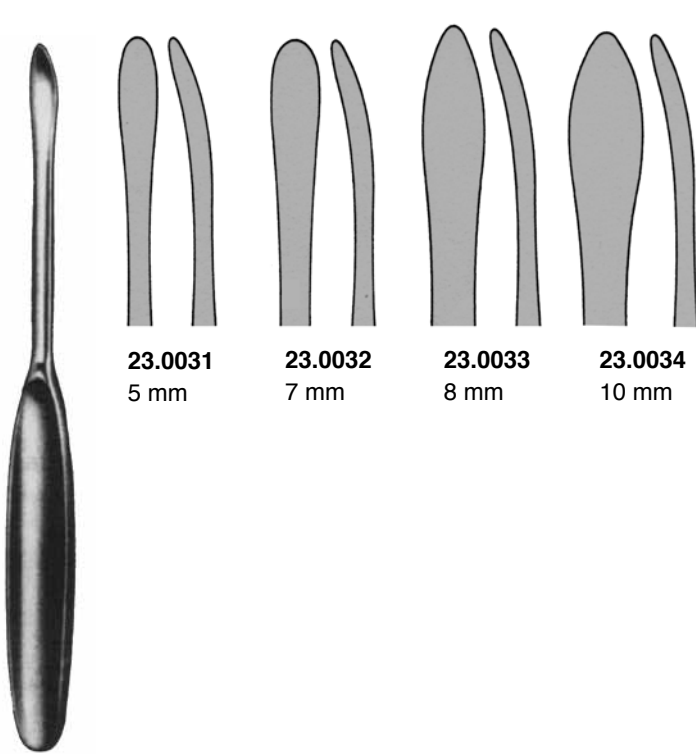

ELEVATORIEN, RASPATORIEN
ELEVATORS, RASPATORIES
ELEVATEURS, RUGINES
ELEVADORES, LEGRAS
ELEVATORI, PERIOSTOTOMI

SELDIN
34.4300 #23
19,5 cm

GILLIES
34.4310 21 cm

DINGMAN
34.4325 18 cm

OBWEGESER-FREER
34.4561 21 cm

OBWEGESER-FREER
34.4563 21 cm

LANGENBECK

23.0050
20 cm / 8 mm

23.0052
20 cm / 10 mm

LANGENBECK

23.0054
23 cm / 11 mm

23.0031
5 mm

23.0032
7 mm

23.0033
8 mm

23.0034
10 mm

MARTIN-LANGENBECK
23.0035 20 cm / 6 mm

QUERVAIN
23.0060 20 cm / 6 mm

MARTIN-LANGENBECK
17 cm

23.0062
18 cm/13 mm

23.0063
20 cm/19 mm

23.0064
23 cm/25 mm

LAMBOTTE

- 23.0540 5 mm
- 23.0542 10 mm
- 23.0544 15 mm
- 23.0546 20 mm
- 23.0548 25 mm

SCHNEIDER
 23.0550
 17,5 cm / 13 mm

SCHNEIDER-SAUERBRUCH
 23.0552
 19 cm

ALEXANDER
 23.0560
 21 cm

MATSON-ALEXANDER
 23.0562
 22 cm